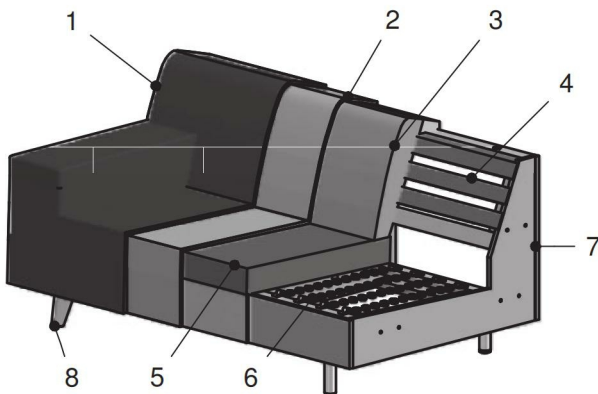

1. 1: Bezug: Stoff bzw. Leder
2. 2: Feinpolsterung: weiche Polstervliesmatte unter dem Bezug
3. 3: Lehne: hochwertiger Polyätherschaum
4. 4: Lehne: elastische Polstergurte
5. 5: Sitz: Sitzqualitäten (siehe oben)
6. 6: Unterfederung: Stahlwellenfedern (NOSAG)
7. 7: Untergestell
8. 8: Füße

Bei Bestellung bitte angeben:

- Modellnummer
- Bestellnummer
- Bezug (Achtung: bei Kombi genaue Angaben)
- Sitzpolsterung (nur bei Kaltschaum MITTELFEST RG 40 oder Kaltschaum FEST RG 50)
- Anzahl der Nackenstützen
- **Skizze für Nackenstütze-Montage**
- Fußart
- Holzart (bei Holzfüße):
  - Buche gebeizt/lackiert: ohne Aufpreis
  - **Eiche natur geölt (Nr. 400): gegen Aufpreis**
  - **Eiche licht geölt (Nr. 405): gegen Aufpreis**
- Beizton - lt. Beiztonkarte

Produktinfo für Vorziehbank:

- manuelle Vorziehfunktion gegen Aufpreis erhältlich
- motorische Vorziehfunktion gegen Aufpreis erhältlich

Füße 13 cm ohne Aufpreis

H 61
Holz: Buche

Buche gebeizt/lackiert:

natur Nr. 108
nuss Nr. 115

nuss / wenge Nr. 119

schwarz Nr. 250

Aufpreis

H 61
Holz: Eiche geölt

Eiche geölt:

Eiche natur geölt
(Nr. 400)

Eiche licht geölt
(Nr. 405)