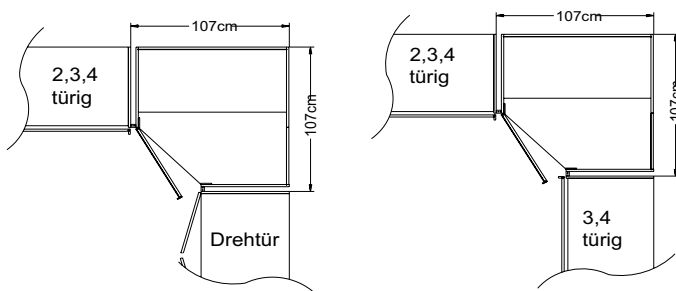

Bitte beachten Sie:

Die mitgelieferte Distanzleiste wird beim direkten Anbau eines Schrankes an den Eckschrank benötigt.

Stellmaße ändern sich (siehe Zeichnungen).

Eckschrank 45 Grad

Eckschrank 90 Grad

Modell-Nr.
SI0606 Dekor Sonoma Eiche
SI1212 Dekor Elfenbein
SI1616 Dekor Artisan Eiche
SI1818 Dekor hellgrau
SI2222 Dekor anthrazit neu
SI2626 Dekor Milano Eiche
SI3636 Dekor vulkan
SI5858 Dekor Trentino Eiche
SI9191 Dekor Sand
SI9696 Dekor weiß