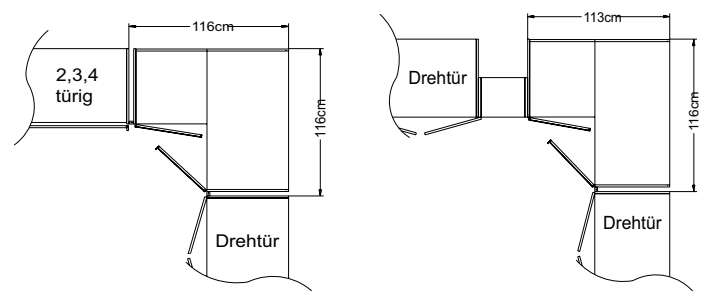

Bitte beachten Sie:

Die mitgelieferte Distanzleiste wird beim direkten Anbau eines Schrankes an den Eckschrank benötigt.

Stellmaße ändern sich (siehe Zeichnungen).

Eckschrank 45 Grad

Eckschrank 90 Grad

Modell-Nr.
SI0606 Dekor Sonoma Eiche
SI1212 Dekor Elfenbein
SI1616 Dekor Artisan Eiche
SI1818 Dekor hellgrau
SI2222 Dekor anthrazit neu
SI2626 Dekor Milano Eiche
SI3636 Dekor vulkan
SI5858 Dekor Trentino Eiche
SI9191 Dekor Sand
SI9696 Dekor weiß