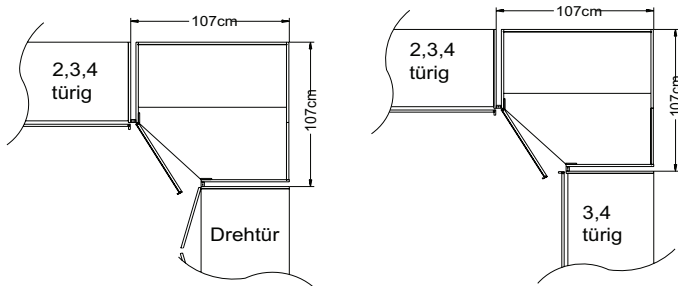

Eckschrank Glas

Modell-Nr. Front	
Buntglas	
SISP	Spiegel
SIMK	Mandelglas
SIMG	Magnoliaglas
SISL	Hellgrauglas
SIAN	Anthrazitglas
SIGS	Grauspiegel
SIPB	Broncespiegel
SISN	Sandglas
Alpinweißglas	
SIAW	Alpinweißglas

Korpus	
06	Dekor Sonoma Eiche
15	Dekor Trüffel Eiche
18	Dekor Hellgrau
24	Dekor Buche
33	Dekor Anthrazit
36	Dekor vulkan
59	Dekor sepia
60	Dekor Eiche natur
91	Dekor Sand
96	Dekor weiß

BESTELLHINWEIS:

-Bitte zu allen Schränken die gewünschte Farbausführung der Griffleisten und Zierleisten mit der Modellnr. angeben siehe S. 285

Breite/Höhe/ Tiefe: (in cm)	Ausführung:	Türanschlag:	1-türig		2-türig		
			B103	T103	B112	T112	
			H222	H240	H222	H240	
Eckschrank 45 Grad 		Eckschrank 45 Grad Türanschlag rechts	39852	39853			Buntglas
			39852	39853			Alpinweißglas
		Eckschrank 45 Grad Türanschlag links	39850	39851			Buntglas
			39850	39851			Alpinweißglas
Eckschrank 90 Grad 		Eckschrank 90 Grad			39731	39732	Buntglas
					39731	39732	Alpinweißglas

Achtung:

- -beim Anbau eines Drehtürenschranks an ein Eckelement muss mit einem Grundelement begonnen werden
- -Eckschränke können nicht mit Kränzen bestückt werden
- -ein begehbare Eckschrank muss immer auf beiden Seiten angebaut werden

Bitte beachten Sie:

Die mitgelieferte Distanzleiste wird beim direkten Anbau eines Schrankes an den Eckschrank benötigt.
Stellmaße ändern sich (siehe Zeichnungen).

Eckschrank 45 Grad