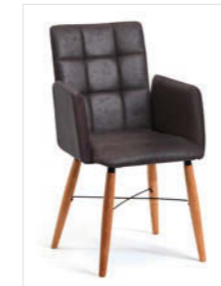

Holz: Wildeiche geölt
Bezug: Mercury 114 rot

Holzart & Spezifikationen

Wildeiche
 geölt

10 Mercury,
 10 Macy u.
 10 Gavin
 Bezüge

TOMA

Abbildung:

Tisch Mod. Caracas 200, 180 x 90 cm, Steinoptikplatte Beton dunkel, Variante SO3 soft mit Optikkante schwarz mit Auszug (stirnseitige Einhanddrehfunktion), Gestell CAT12 (Metallfuß pulverbeschichtet schwarz) (Achtung: Tisch aus dem Katalog Essplätze)
Stuhl Mod. Toma T42, Sitz/Lehne gepolstert
 Gestell Metall schwarz

Stuhl Mod. Toma T00A, mit Armlehne

Stuhl Mod. Toma T10

Stuhl Mod. Toma T10A, mit Armlehne

Stuhl Mod. Toma T20

Stuhl Mod. Toma T20A, mit Armlehne

Stuhl Mod. Toma T30

Stuhl Mod. Toma T30A, mit Armlehne

Stuhl Mod. Toma T40

Stuhl Mod. Toma T40A, mit Armlehne

Stuhl Mod. Toma T50

Stuhl Mod. Toma T60

Sitz/Lehne gepolstert, Holzfüße rund mit Spange Metall schwarz

Stuhl Mod. Toma T01

Stuhl Mod. Toma T01A, mit Armlehne

Stuhl Mod. Toma T11

Stuhl Mod. Toma T11A, mit Armlehne

Stuhl Mod. Toma T21

Stuhl Mod. Toma T21A, mit Armlehne

Stuhl Mod. Toma T31

Stuhl Mod. Toma T31A, mit Armlehne

Stuhl Mod. Toma T41

Stuhl Mod. Toma T41A, mit Armlehne

Stuhl Mod. Toma T51