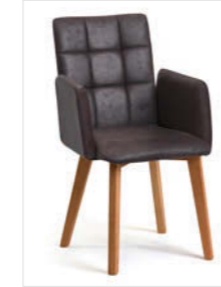

Holz: Wildeiche geölt
Bezug: Mercury 114 rot

Holzart & Spezifikationen

Wildeiche
 geölt

10 Mercury,
 10 Macy u.
 10 Gavin
 Bezüge

TOMA

Abbildung:

Tisch Mod. Caracas 200, 180 x 90 cm, Steinoptikplatte Beton dunkel, Variante SO3 soft mit Optikkante schwarz mit Auszug (stirnseitige Einhanddrehfunktion), Gestell CAT12 (Metallfuß pulverbeschichtet schwarz) (Achtung: Tisch aus dem Katalog Essplätze)
Stuhl Mod. Toma T42, Sitz/Lehne gepolstert
 Gestell Metall schwarz

Holz: Wildeiche geölt
Stoff: Macy 604 cognac

Holzart & Spezifikationen

Wildeiche geölt

10 Mercury,
 10 Macy u.
 10 Gavin
 Bezüge

TOMA

Stühle

Sitz/Lehne gepolstert, Holzfüße

Stuhl Mod. Toma T00

Stuhl Mod. Toma T00A, mit Armlehne

Stuhl Mod. Toma T10

Stuhl Mod. Toma T10A, mit Armlehne

Stuhl Mod. Toma T20

Stuhl Mod. Toma T20A, mit Armlehne

Stuhl Mod. Toma T30

Stuhl Mod. Toma T30A, mit Armlehne

Stuhl Mod. Toma T40

Stuhl Mod. Toma T40A, mit Armlehne

Stuhl Mod. Toma T50

Stuhl Mod. Toma T60

Sitz/Lehne gepolstert, Holzfüße rund mit Spange Metall schwarz

Stuhl Mod. Toma T01

Stuhl Mod. Toma T01A, mit Armlehne

Stuhl Mod. Toma T11