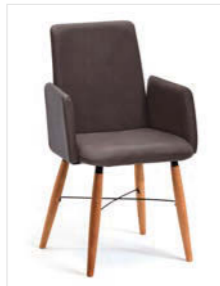

Holz: Wildeiche geölt
Bezug: Mercury 114 rot

Holzart & Spezifikationen

Wildeiche
 geölt

10 Mercury,
 10 Macy u.
 10 Gavin
 Bezüge

TOMA

Abbildung:

Tisch Mod. Caracas 200, 180 x 90 cm, Steinoptikplatte Beton dunkel, Variante SO3 soft mit Optikkante schwarz mit Auszug (stirnseitige Einhanddrehfunktion), Gestell CAT12 (Metallfuß pulverbeschichtet schwarz) (Achtung: Tisch aus dem Katalog Essplätze)
Stuhl Mod. Toma T42, Sitz/Lehne gepolstert
 Gestell Metall schwarz

Stuhl Mod. Toma T00A, mit Armlehne

Stuhl Mod. Toma T10

Stuhl Mod. Toma T10A, mit Armlehne

Stuhl Mod. Toma T20

Stuhl Mod. Toma T20A, mit Armlehne

Stuhl Mod. Toma T30

Stuhl Mod. Toma T30A, mit Armlehne

Stuhl Mod. Toma T40

Stuhl Mod. Toma T40A, mit Armlehne

Stuhl Mod. Toma T50

Stuhl Mod. Toma T60

Sitz/Lehne gepolstert, Holzfüße rund mit Spange Metall schwarz

Stuhl Mod. Toma T01

Stuhl Mod. Toma T01A, mit Armlehne

Stuhl Mod. Toma T11

Stuhl Mod. Toma T11A, mit Armlehne

Stuhl Mod. Toma T21

Stuhl Mod. Toma T21A, mit Armlehne

Stuhl Mod. Toma T31

Stuhl Mod. Toma T31A, mit Armlehne

Stuhl Mod. Toma T41

Stuhl Mod. Toma T41A, mit Armlehne

Stuhl Mod. Toma T51