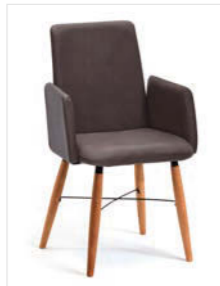

Holz: Wildeiche geölt
Bezug: Mercury 114 rot

Holzart & Spezifikationen

Wildeiche geölt

10 Mercury,
 10 Macy u.
 10 Gavin
 Bezüge

TOMA

^ **Abbildung:**

Tisch Mod. Caracas 200, 180 x 90 cm, Steinoptikplatte Beton dunkel, Variante SO3 soft mit Optikkante schwarz mit Auszug (stirnseitige Einhanddrehfunktion), Gestell CAT12 (Metallfuß pulverbeschichtet schwarz) (Achtung: Tisch aus dem Katalog Essplätze)
Stuhl Mod. Toma T42, Sitz/Lehne gepolstert
 Gestell Metall schwarz

Stuhl Mod. Toma T00A, mit Armlehne

Stuhl Mod. Toma T10

Stuhl Mod. Toma T10A, mit Armlehne

Stuhl Mod. Toma T20

Stuhl Mod. Toma T20A, mit Armlehne

Stuhl Mod. Toma T30

Stuhl Mod. Toma T30A, mit Armlehne

Stuhl Mod. Toma T40

Stuhl Mod. Toma T40A, mit Armlehne

Stuhl Mod. Toma T50

Stuhl Mod. Toma T60

Sitz/Lehne gepolstert, Holzfüße rund mit Spange Metall schwarz

Stuhl Mod. Toma T01

Stuhl Mod. Toma T01A, mit Armlehne

Stuhl Mod. Toma T11

Stuhl Mod. Toma T11A, mit Armlehne

Stuhl Mod. Toma T21

Stuhl Mod. Toma T21A, mit Armlehne

Stuhl Mod. Toma T31

Stuhl Mod. Toma T31A, mit Armlehne

Stuhl Mod. Toma T41

Stuhl Mod. Toma T41A, mit Armlehne

Stuhl Mod. Toma T51