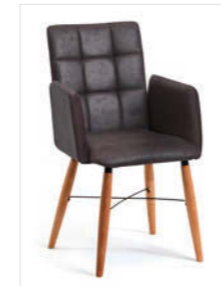

Holz: Wildeiche geölt
Bezug: Mercury 114 rot

Holzart & Spezifikationen

Wildeiche geölt

10 Mercury,
 10 Macy u.
 10 Gavin
 Bezüge

TOMA

^ **Abbildung:**

Tisch Mod. Caracas 200, 180 x 90 cm, Steinoptikplatte Beton dunkel, Variante SO3 soft mit Optikkante schwarz mit Auszug (stirnseitige Einhanddrehfunktion), Gestell CAT12 (Metallfuß pulverbeschichtet schwarz) (Achtung: Tisch aus dem Katalog Essplätze)
Stuhl Mod. Toma T42, Sitz/Lehne gepolstert
 Gestell Metall schwarz

Stuhl Mod. Toma T00A, mit Armlehne

Stuhl Mod. Toma T10

Stuhl Mod. Toma T10A, mit Armlehne

Stuhl Mod. Toma T20

Stuhl Mod. Toma T20A, mit Armlehne

Stuhl Mod. Toma T30

Stuhl Mod. Toma T30A, mit Armlehne

Stuhl Mod. Toma T40

Stuhl Mod. Toma T40A, mit Armlehne

Stuhl Mod. Toma T50

Stuhl Mod. Toma T60

Sitz/Lehne gepolstert, Holzfüße rund mit Spange Metall schwarz

Stuhl Mod. Toma T01

Stuhl Mod. Toma T01A, mit Armlehne

Stuhl Mod. Toma T11

Stuhl Mod. Toma T11A, mit Armlehne

Stuhl Mod. Toma T21

Stuhl Mod. Toma T21A, mit Armlehne

Stuhl Mod. Toma T31

Stuhl Mod. Toma T31A, mit Armlehne

Stuhl Mod. Toma T41

Stuhl Mod. Toma T41A, mit Armlehne

Stuhl Mod. Toma T51