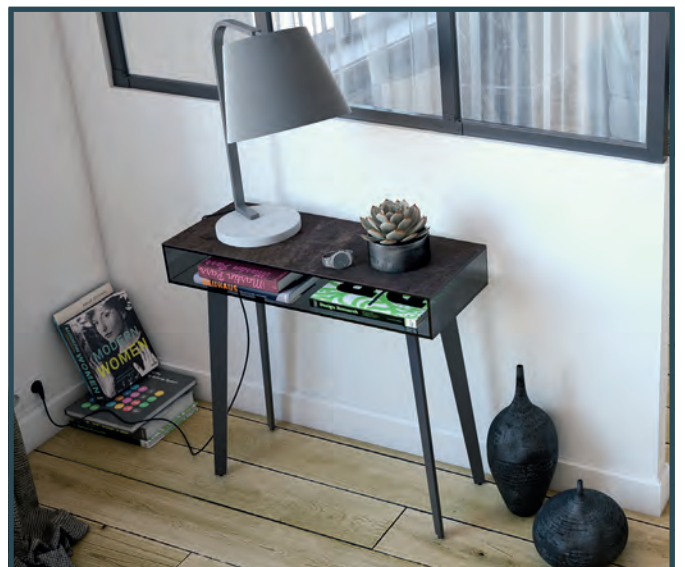

AKANTE

BOSTON