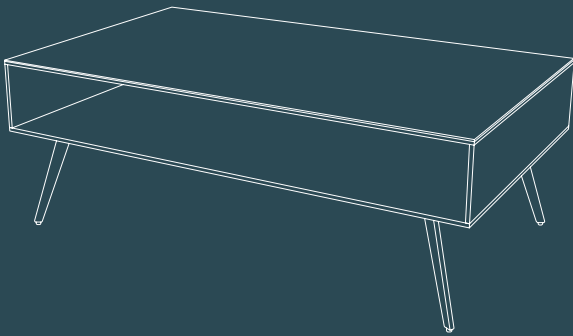

# BOSTON

🇫🇷 Plateau supérieur en céramique acier de 3 mm collée sur un verre de 8 mm  
Caisson en verre gris fumé de 10 mm. Piètement en acier laqué noir mat

## TABLE BASSE

Dimensions : 110 x 65 x 40 cm

CT050SD

Poids Net : 45 Kgs

## CONSOLE

Dimensions : 80 x 30 x 75 cm

ST050SD

Poids Net : 25 Kgs

## DESK

Dimensions : 120 x 60 x 75 cm

BU050SD

Net Weight : 47 Kgs

🇩🇪 Oberplatte aus 3 mm Keramik in Rostbraun auf 8 mm Glas  
Korpus aus 10 mm grau getöntem Glas - Füße aus schwarz lackiertem Edelstahl