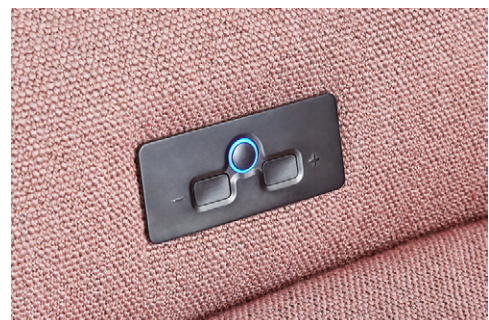

ZUSATZAUSSTATTUNG

Weitere Kombinationen sind technisch ausgeschlossen.
Durch die optionale Zusatzausstattung "Heizung" entlädt sich der Akku deutlich schneller. Dies ist kein Grund für Beanstandungen.

- Z10 Sitz- und Rückenheizung
- Z60 Kopfteilverstellung elektrisch
- Z70 Kopfteilverstellung elektrisch + Sitz- und Rückenheizung
- Z81 Luftkammernmassage
- Z82 Kopfteilverstellung elektrisch + Luftkammernmassage

AKKU 0920

Der außenliegende Akku macht das Möbel kabellos. Die simple Handhabung durch eine Steckverbindung, sowie die kleine und leicht zu bedienende Lade-Station sprechen für sich. Wahlweise in Silber und Anthrazit. Empfehlung: Akku Überzug in passendem Bezug.

EMPFEHLUNG

- 4050 CUMULY COMFORT
- 7091 EASYSWING Sitzbreite 48cm, mit Massage
- 7251 EASYSWING Sitzbreite 52cm

LUFTKAMMERN MASSAGESYSTEM

Die himolla Air Massage ist ein über Luftkammern gesteuertes Massagesystem. Fünf Luftkammern sind unter dem Bezug auf der Rückenlehne angebracht. Die zweitunterste Luftkammer kann alternativ und außerhalb des Auto-Programms manuell als Lordosenstütze verwendet und eingestellt werden.