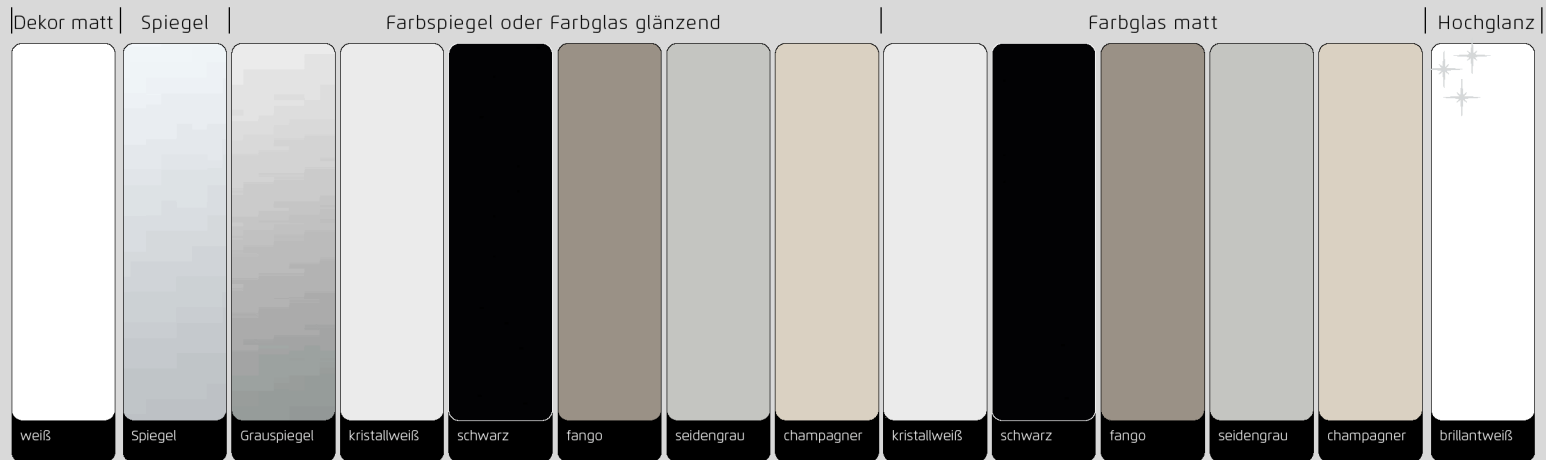

Möbel LETZ

Finden und Wohlfühlen

Typenplan

20up von Rauch Black - Senioren-Schrank grau - Wildeiche

Wichtiger Hinweis für Sie

Etwaige Hinweise des Herstellers in dieser Produktinformation, die sich auf die Gewährleistung beziehen, haben für Sie keinerlei Bindungswirkung und können von Ihnen ignoriert werden. Ihre gesetzlichen Gewährleistungsrechte als Verbraucher uns gegenüber, als Ihrem Verkäufer, werden dadurch in keiner Weise berührt oder eingeschränkt. Sie können sich wegen aller Mängel jederzeit an uns wenden. Darüber hinaus gehende Herstellergarantien bleiben natürlich unberührt. Dieser Artikel wird hergestellt von Rauch BLACK, Johann-Steffen-Straße 2, 56869 Mastershausen, Deutschland, serviceteam-csc2@rauchmoebel.de

Möbel Letz GmbH
Am Gewerbepark 11
06895 Zahna-Elster

Tel.: 035383 - 6018 50

Fax.: 035383 - 6018 17

BEIMÖBEL | Dekor

Nachttische 

Kommoden 

BEIMÖBEL
Nachttische und Kommoden,
optional mit LED-Beleuchtung

Frontausführungen

Front-/Korpusfarben

...das 1, 2, 3 - Bestellsystem:

- 1 Modell-Nr. entsprechend der gewünschten Front- und Farbausführung aus der oberen Tabelle auswählen (z.B.: Z_123)
- 2 Kennbuchstaben für Grifffarbe aussuchen und an der Leerstelle der Modell-Nr. ergänzen (z.B.: ZA123)
Preisgruppe (PG) 1 oder 2, je nach Grifffarbe notieren!
- 3 Artikel (Breite und Höhe) auswählen und in darunterliegender Zeile, entsprechend der Frontausführung und Preisgruppe (PG), einfach Artikel-Nr. und Preis ablesen.