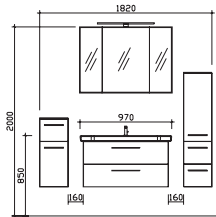

Block bestehend aus:
Spiegelschrank
SEAF01598G1260S
Keramikwaschtisch
BME011S97001
Waschtischunterschrank
W01011S90MA111S
Highboard
UGL513033BA111S

H/B/T in mm	Art.-Nr. Lieferant	EAN-Nr.	Artikel-Nr.	Front	Korpus
1420	SET-016-031	4017026158314		Weiß Hochglanz	Weiß Glanz
1420	SET-016-032	4017026158321		Graphit Struktur quer NB	Graphit Struktur quer NB
1420	SET-016-033	4017026158338		Riviera Eiche quer NB	Riviera Eiche quer NB