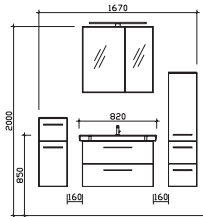

Block bestehend aus:
Spiegelschrank
SEAF01575L1260S
Keramikwaschtisch
BME011S82001
Waschtischunterschrank
W01011S75MA111S
Highboard
UGL513033BA111S

H/B/T in mm	Art.-Nr.	Lieferant	EAN-Nr.	Artikel-Nr.	Front	Korpus
1230	SET-016-022		4017026158222		Weiß Hochglanz	Weiß Glanz
1230	SET-016-023		4017026158239		Graphit Struktur quer NB	Graphit Struktur quer NB
1230	SET-016-024		4017026158246		Riviera Eiche quer NB	Riviera Eiche quer NB