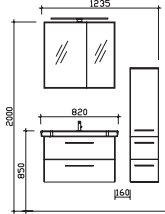

Block 820 mm

Block bestehend aus:
 Spiegelschrank
 SEAF01575L1260S
 Keramikwaschtisch
 BME011S82001
 Waschtischunterschrank
 W01011S75MA111S

| H/B/T in mm | Art.-Nr. | Lieferant | EAN-Nr. | Artikel-Nr. | Front | Korpus |
|-------------|-------------|-----------|---------------|-------------|--------------------------|--------------------------|
| 820 | SET-016-010 | | 4017026154774 | | Weiß Hochglanz | Weiß Glanz |
| 820 | SET-016-011 | | 4017026154781 | | Graphit Struktur quer NB | Graphit Struktur quer NB |
| 820 | SET-016-012 | | 4017026154798 | | Riviera Eiche quer NB | Riviera Eiche quer NB |