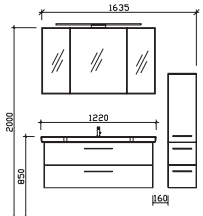

Block 1220 mm

Block bestehend aus:
 Spiegelschrank
 SEAF01512G1040S
 Keramikwaschtisch
 BME011S12201
 Waschtischunterschrank
 W01011S11MA155S

| H/B/T in mm | Art.-Nr. Lieferant | EAN-Nr. | Artikel-Nr. | Front | Korpus |
|-------------|--------------------|---------------|-------------|--------------------------|--------------------------|
| 1220 | SET-016-016 | 4017026154835 | | Weiß Hochglanz | Weiß Glanz |
| 1220 | SET-016-017 | 4017026154842 | | Graphit Struktur quer NB | Graphit Struktur quer NB |
| 1220 | SET-016-018 | 4017026154859 | | Riviera Eiche quer NB | Riviera Eiche quer NB |