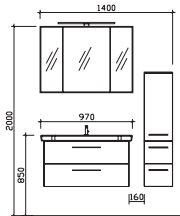

Block 970 mm

Block bestehend aus:
 Spiegelschrank
 SEAF01598G1040S
 Keramikwaschtisch
 BME011S97001
 Waschtischunterschrank
 W01011S90MA155S

| H/B/T in mm | Art.-Nr. Lieferant | EAN-Nr. | Artikel-Nr. | Front | Korpus |
|-------------|--------------------|---------------|-------------|--------------------------|--------------------------|
| 980 | SET-016-013 | 4017026154804 | | Weiß Hochglanz | Weiß Glanz |
| 980 | SET-016-014 | 4017026154811 | | Graphit Struktur quer NB | Graphit Struktur quer NB |
| 980 | SET-016-015 | 4017026154828 | | Riviera Eiche quer NB | Riviera Eiche quer NB |