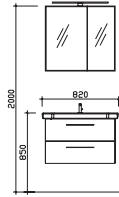

Block 820 mm