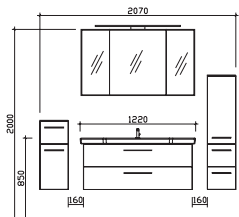

Block bestehend aus:
Spiegelschrank
SEAF01512G1260S
Keramikwaschtisch
BME011S12201
Waschtischunterschrank
W01011S11MA111S
Highboard
UGL513033BA111S

H/B/T in mm	Art.-Nr. Lieferant	EAN-Nr.	Artikel-Nr.	Front	Korpus
1655	SET-016-040	4017026158406		Weiß Hochglanz	Weiß Glanz
1655	SET-016-041	4017026158413		Graphit Struktur quer NB	Graphit Struktur quer NB
1655	SET-016-042	4017026158420		Riviera Eiche quer NB	Riviera Eiche quer NB