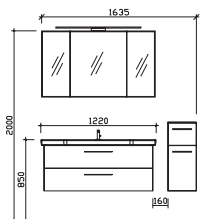

Block bestehend aus:
Spiegelschrank
SEAF01512G1260S
Keramikwaschtisch
BME011S12201
Waschtischunterschrank
W01011S11MA111S
Midischrank
MCL513033BA111S

H/B/T in mm	Art.-Nr. Lieferant	EAN-Nr.	Artikel-Nr.	Front	Korpus
1655	SET-016-037	4017026158376		Weiß Hochglanz	Weiß Glanz
1655	SET-016-038	4017026158383		Graphit Struktur quer NB	Graphit Struktur quer NB
1655	SET-016-039	4017026158390		Riviera Eiche quer NB	Riviera Eiche quer NB