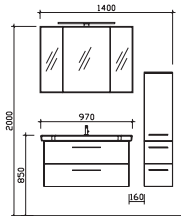

Block 970 mm

Block bestehend aus:
 Spiegelschrank
 SEAF01598G1040S
 Keramikwaschtisch
 BME011S97001
 Waschtischunterschrank
 W01011S90MA155S

H/B/T in mm	Art.-Nr. Lieferant	EAN-Nr.	Artikel-Nr.	Front	Korpus
980	SET-016-013	4017026154804		Weiß Hochglanz	Weiß Glanz
980	SET-016-014	4017026154811		Graphit Struktur quer NB	Graphit Struktur quer NB
980	SET-016-015	4017026154828		Riviera Eiche quer NB	Riviera Eiche quer NB