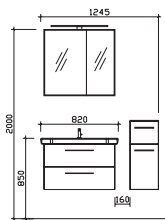

Block bestehend aus:
Spiegelschrank
SEAF01575L1040S
Keramikwaschtisch
BME011S82001
Waschtischunterschrank
W01011S75MA155S
Midischrank
MCL513033BA155S

H/B/T in mm	Art.-Nr.	Lieferant	EAN-Nr.	Artikel-Nr.	Front	Korpus
1230	SET-016-019		4017026158192		Weiß Hochglanz	Weiß Glanz
1230	SET-016-020		4017026158208		Graphit Struktur quer NB	Graphit Struktur quer NB
1230	SET-016-021		4017026158215		Riviera Eiche quer NB	Riviera Eiche quer NB