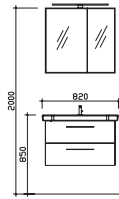

Block 820 mm