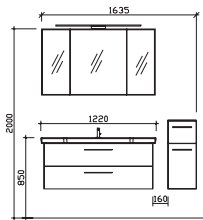

Block bestehend aus:
Spiegelschrank
SEAF01512G1260S
Keramikwaschtisch
BME011S12201
Waschtischunterschrank
W01011S11MA111S
Midischrank
MCL513033BA111S

H/B/T in mm	Art.-Nr. Lieferant	EAN-Nr.	Artikel-Nr.	Front	Korpus
1655	SET-016-037	4017026158376		Weiß Hochglanz	Weiß Glanz
1655	SET-016-038	4017026158383		Graphit Struktur quer NB	Graphit Struktur quer NB
1655	SET-016-039	4017026158390		Riviera Eiche quer NB	Riviera Eiche quer NB