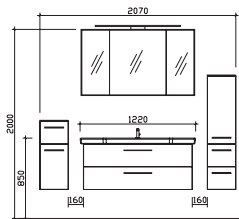

Block bestehend aus:
Spiegelschrank
SEAF01512G1260S
Keramikwaschtisch
BME011S12201
Waschtischunterschrank
W01011S11MA111S
Highboard
UGL513033BA111S

H/B/T in mm	Art.-Nr. Lieferant	EAN-Nr.	Artikel-Nr.	Front	Korpus
1655	SET-016-040	4017026158406		Weiß Hochglanz	Weiß Glanz
1655	SET-016-041	4017026158413		Graphit Struktur quer NB	Graphit Struktur quer NB
1655	SET-016-042	4017026158420		Riviera Eiche quer NB	Riviera Eiche quer NB