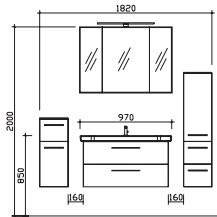

Block bestehend aus:
Spiegelschrank
SEAF01598G1260S
Keramikwaschtisch
BME011S97001
Waschtischunterschrank
W01011S90MA111S
Highboard
UGL513033BA111S

H/B/T in mm	Art.-Nr. Lieferant	EAN-Nr.	Artikel-Nr.	Front	Korpus
1420	SET-016-031	4017026158314		Weiß Hochglanz	Weiß Glanz
1420	SET-016-032	4017026158321		Graphit Struktur quer NB	Graphit Struktur quer NB
1420	SET-016-033	4017026158338		Riviera Eiche quer NB	Riviera Eiche quer NB