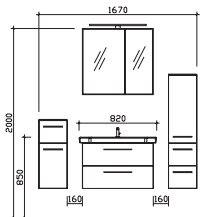

Block bestehend aus:
Spiegelschrank
SEAF01575L1260S
Keramikwaschtisch
BME011S82001
Waschtischunterschrank
W01011S75MA111S
Highboard
UGL513033BA111S

H/B/T in mm	Art.-Nr.	Lieferant	EAN-Nr.	Artikel-Nr.	Front	Korpus
1230	SET-016-022		4017026158222		Weiß Hochglanz	Weiß Glanz
1230	SET-016-023		4017026158239		Graphit Struktur quer NB	Graphit Struktur quer NB
1230	SET-016-024		4017026158246		Riviera Eiche quer NB	Riviera Eiche quer NB