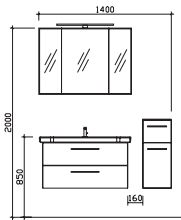

Block bestehend aus:
Spiegelschrank
SEAF01598G1040S
Keramikwaschtisch
BME011S97001
Waschtischunterschrank
W01011S90MA155S
Midischrank
MCL513033BA155S

H/B/T in mm	Art.-Nr. Lieferant	EAN-Nr.	Artikel-Nr.	Front	Korpus
1420	SET-016-028	4017026158284		Weiß Hochglanz	Weiß Glanz
1420	SET-016-029	4017026158291		Graphit Struktur quer NB	Graphit Struktur quer NB
1420	SET-016-030	4017026158307		Riviera Eiche quer NB	Riviera Eiche quer NB