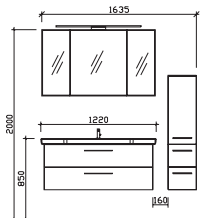

Block 1220 mm

Block bestehend aus:
 Spiegelschrank
 SEAF01512G1040S
 Keramikwaschtisch
 BME011S12201
 Waschtischunterschrank
 W01011S11MA155S

H/B/T in mm	Art.-Nr. Lieferant	EAN-Nr.	Artikel-Nr.	Front	Korpus
1220	SET-016-016	4017026154835		Weiß Hochglanz	Weiß Glanz
1220	SET-016-017	4017026154842		Graphit Struktur quer NB	Graphit Struktur quer NB
1220	SET-016-018	4017026154859		Riviera Eiche quer NB	Riviera Eiche quer NB