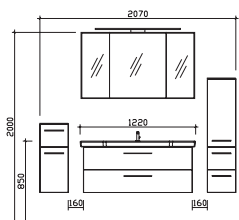

Block bestehend aus:
Spiegelschrank
SEAF01512G1260S
Keramikwaschtisch
BME011S12201
Waschtischunterschrank
W01011S11MA111S
Highboard
UGL513033BA111S

H/B/T in mm	Art.-Nr. Lieferant	EAN-Nr.	Artikel-Nr.	Front	Korpus
1655	SET-016-040	4017026158406		Weiß Hochglanz	Weiß Glanz
1655	SET-016-041	4017026158413		Graphit Struktur quer NB	Graphit Struktur quer NB
1655	SET-016-042	4017026158420		Riviera Eiche quer NB	Riviera Eiche quer NB