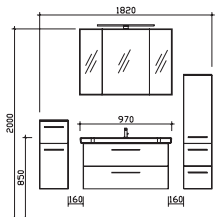

Block bestehend aus:
Spiegelschrank
SEAF01598G1260S
Keramikwaschtisch
BME011S97001
Waschtischunterschrank
W01011S90MA111S
Highboard
UGL513033BA111S

H/B/T in mm	Art.-Nr. Lieferant	EAN-Nr.	Artikel-Nr.	Front	Korpus
1420	SET-016-031	4017026158314		Weiß Hochglanz	Weiß Glanz
1420	SET-016-032	4017026158321		Graphit Struktur quer NB	Graphit Struktur quer NB
1420	SET-016-033	4017026158338		Riviera Eiche quer NB	Riviera Eiche quer NB