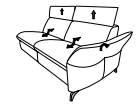

die Wallfree-Funktion ist manuell oder elektrisch verstellbar erhältlich!

1 nur mit bodennahen Varianten kombinierbar

2 bodennah

In zwei Sitzhöhen erhältlich: 44 und 46 cm
Die angegebenen Maße beziehen sich auf die Sitzhöhe mit 44 cm.

Eckelemente

89
B/T/H: 103/103/92

75
B/T/H: 103/103/92

59
B/T/H: 92/92/92

Abschlusselemente

mit Wallfree-Funktion

87 B/T/H: 202/95/92

88

85 B/T/H: 172/95/92

86

83 B/T/H: 142/95/92

84

47 B/T/H: 112/95/92

48

45 B/T/H: 97/95/92

46