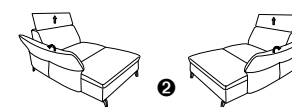

30

29 B/T/H: 111/170/92