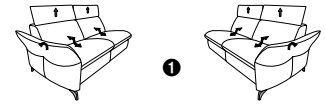

die Wallfree-Funktion ist manuell oder elektrisch verstellbar erhältlich!

1 nur mit bodennahen Varianten kombinierbar

2 bodennah

In zwei Sitzhöhen erhältlich: 44 und 46 cm
Die angegebenen Maße beziehen sich auf die Sitzhöhe mit 44 cm.

Eckelemente

89
B/T/H: 103/103/92

75
B/T/H: 103/103/92

59
B/T/H: 92/92/92

Abschlusselemente

mit Wallfree-Funktion

87 B/T/H: 202/95/92

88

85 B/T/H: 172/95/92

86

83 B/T/H: 142/95/92

84

47 B/T/H: 112/95/92

48

45 B/T/H: 97/95/92

46