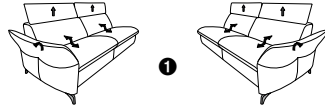

die Wallfree-Funktion ist manuell oder elektrisch verstellbar erhältlich!

1 nur mit bodennahen Varianten kombinierbar

2 bodennah

In zwei Sitzhöhen erhältlich: 44 und 46 cm
Die angegebenen Maße beziehen sich auf die Sitzhöhe mit 44 cm.

Eckelemente

89
B/T/H: 103/103/92

75
B/T/H: 103/103/92

59
B/T/H: 92/92/92

Abschlusselemente

mit Wallfree-Funktion

87 B/T/H: 202/95/92

88

85 B/T/H: 172/95/92

86

83 B/T/H: 142/95/92

84

47 B/T/H: 112/95/92

48

45 B/T/H: 97/95/92

46