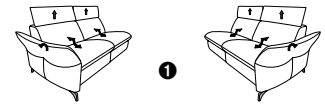

die Wallfree-Funktion ist manuell oder elektrisch verstellbar erhältlich!

1 nur mit bodennahen Varianten kombinierbar

2 bodennah

In zwei Sitzhöhen erhältlich: 44 und 46 cm
Die angegebenen Maße beziehen sich auf die Sitzhöhe mit 44 cm.

Eckelemente

89
B/T/H: 103/103/92

75
B/T/H: 103/103/92

59
B/T/H: 92/92/92

Abschlusselemente

mit Wallfree-Funktion

87 B/T/H: 202/95/92

88

85 B/T/H: 172/95/92

86

83 B/T/H: 142/95/92

84

47 B/T/H: 112/95/92

48

45 B/T/H: 97/95/92

46