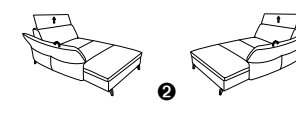

78

77 B/T/H: 141/200/92