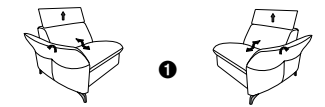

die Wallfree-Funktion ist manuell oder elektrisch verstellbar erhältlich!

1 nur mit bodennahen Varianten kombinierbar

2 bodennah

In zwei Sitzhöhen erhältlich: 44 und 46 cm
Die angegebenen Maße beziehen sich auf die Sitzhöhe mit 44 cm.

85 B/T/H: 172/95/92

86

83 B/T/H: 142/95/92

84

47 B/T/H: 112/95/92

48

45 B/T/H: 97/95/92

46

43 B/T/H: 82/95/92

44

21 B/T/H: 202/95/92

22

19 B/T/H: 172/95/92

20

17 B/T/H: 142/95/92

18

ohne Wallfree-Funktion

73 B/T/H: 154/101/92

74

71 B/T/H: 139/101/92

72

67 B/T/H: 202/95/92

68

65 B/T/H: 172/95/92