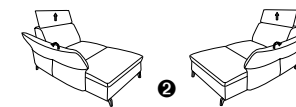

27 B/T/H: 96/170/92

28

Hocker / Zubehör

02
B/T/H: 113/70/44

01
B/T/H: 78/62/44

93
B/T/H: 70/18/50

- alle elektrischen Varianten können mit außenliegendem Akku geliefert werden
- einfache Handhabung durch eine Steckverbindung
- ein zweiter Akku kann nachbestellt werden
- kleine, leicht zu bedienende Ladestation
- in den Farben Silber und Anthrazit erhältlich
- passender Überzug möglich