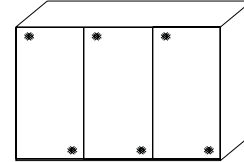

Sonate

Ausführung Rom

① Modell-Nr.	Front Kristallspiegel
	SP Spiegel
	Front Buntglas
	GS Grauspiegel PG Perlgrauglas SN Sandglas SU Saphirglas VK Vulkanglas
SN	Front Alpinweißglas
	AW Alpinweißglas

③ Griff-/Zierleisten
81 chromfarbig

Achtung:
61 schwarz matt
71 alufarbig
finden Sie auf den vorherigen Seiten!

④ Korpus
19 Dekor Eiche grau
20 Dekor perlgrau
36 Dekor vulkan
44 Dekor saphir
91 Dekor Sand
96 Dekor weiß

Alle Türen Spiegel oder Glas

Innenausrüstung
Texline

Breite/ Höhe/Tiefe: (in cm)	97 | 97 | 97						110 | 110 | 110						Glasausführung ↓
	B298	H222	T68	B298	H240	T68	B336	H222	T68	B336	H240	T68	
	55072 EUR			55076 EUR			57412 EUR			57419 EUR			Spiegel
	55072 EUR			55076 EUR			57412 EUR			57419 EUR			Buntglas
	55072 EUR			55076 EUR			57412 EUR			57419 EUR			Alpinweißglas
Breite/ Höhe/Tiefe: (in cm)	91 | 91 | 91 | 91						97 | 97 | 97 | 97						Glasausführung ↓
	B373	H222	T68	B373	H240	T68	B400	H222	T68	B400	H240	T68	
	57413 EUR			57420 EUR			55073 EUR			55077 EUR			Spiegel
	57413 EUR			57420 EUR			55073 EUR			55077 EUR			Buntglas
	57413 EUR			57420 EUR			55073 EUR			55077 EUR			Alpinweißglas