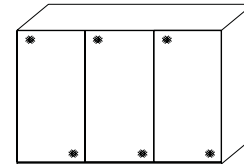

Alle Türen Spiegel oder Glas

Innenaus-
stattung
Texline

Breite/ Höhe/Tiefe: (in cm)	97 97 97			110 110 110			Glasaus- führung ↓
	B298 H222 T68	B298 H240 T68	B336 H222 T68	B336 H240 T68			
	55072 EUR	55076 EUR	57412 EUR	57419 EUR	Spiegel		
	55072 EUR	55076 EUR	57412 EUR	57419 EUR	Buntglas		
	55072 EUR	55076 EUR	57412 EUR	57419 EUR	Alpin- weißglas		
Breite/ Höhe/Tiefe: (in cm)	91 91 91 91			97 97 97 97			Glasaus- führung ↓
	B373 H222 T68	B373 H240 T68	B400 H222 T68	B400 H240 T68			
	57413 EUR	57420 EUR	55073 EUR	55077 EUR	Spiegel		
	57413 EUR	57420 EUR	55073 EUR	55077 EUR	Buntglas		
	57413 EUR	57420 EUR	55073 EUR	55077 EUR	Alpin- weißglas		