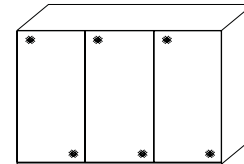

①
Modell-Nr. **SN**

Front Kristallspiegel	
SP	Spiegel
Front Buntglas	
GS	Grauspiegel
PG	Perlgrauglas
SN	Sandglas
SU	Saphirglas
VK	Vulkanglas
Front Alpinweißglas	
AW	Alpinweißglas

③
Griff-/Zierleisten

81	chromfarbig

Achtung:
61 schwarz matt
71 alufarbig
finden Sie auf den vorherigen Seiten!

④
Korpus

19	Dekor Eiche grau
20	Dekor perlgrau
36	Dekor vulkan
44	Dekor saphir
91	Dekor Sand
96	Dekor weiß

Alle Türen Spiegel oder Glas

Innenausstattung
Texline

SONATE-sleeping Panoramaschrank

inklusive Synchronbeschlag und Türdämpfer für die Mitteltüren

Breite/ Höhe/Tiefe: (in cm)	68 | 156 | 68			81 | 163 | 81			Glasausführung ↓		
	B298 H222 T68	B331 H222 T68	B331 H240 T68						
	55074 EUR	57421 EUR	57422 EUR	Spiegel					
	55074 EUR	57421 EUR	57422 EUR	Buntglas					
	55074 EUR	57421 EUR	57422 EUR	Alpinweißglas					
Breite/ Höhe/Tiefe: (in cm)	91 | 91 | 91 | 91				97 | 97 | 97 | 97				Glasausführung ↓
	B373 H222 T68	B373 H240 T68	B400 H222 T68	B400 H240 T68					
	46691 EUR	46693 EUR	46692 EUR	46694 EUR	Spiegel				
	46691 EUR	46693 EUR	46692 EUR	46694 EUR	Buntglas				
	46691 EUR	46693 EUR	46692 EUR	46694 EUR	Alpinweißglas