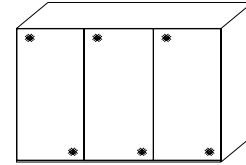

Sonate-sleeping

Ausführung Rom

SN	①	Front Kristallspiegel
		SP Spiegel
	②	Front Buntglas
		GS Grauspiegel
		PG Perlgrauglas
		SN Sandglas
		SU Saphirglas
		VK Vulkanglas
		Front Alpinweißglas
		AW Alpinweißglas

③	Griff-/Zierleisten
	81 chromfarbig

Achtung:
61 schwarz matt
71 alufarbig
finden Sie auf den vorherigen Seiten!

④	Korpus
	19 Dekor Eiche grau
	20 Dekor perlgrau
	36 Dekor vulkan
	44 Dekor saphir
	91 Dekor Sand
	96 Dekor weiß

Alle Türen Spiegel oder Glas

Innenausstattung
Texline

Breite/ Höhe/Tiefe: (in cm)	81 | 81		91 | 91		Glasausführung ↓
	B167 H222 T68	B167 H240 T68	B188 H222 T68	B188 H240 T68	
	57407 EUR	57414 EUR	57408 EUR	57415 EUR	Spiegel
	57407 EUR	57414 EUR	57408 EUR	57415 EUR	Buntglas
	57407 EUR	57414 EUR	57408 EUR	57415 EUR	Alpinweißglas
	97 | 97		110 | 110		Glasausführung ↓
	B200 H222 T68	B200 H240 T68	B225 H222 T68	B225 H240 T68	
	55071 EUR	55075 EUR	57409 EUR	57416 EUR	Spiegel
55071 EUR	55075 EUR	57409 EUR	57416 EUR	Buntglas	
55071 EUR	55075 EUR	57409 EUR	57416 EUR	Alpinweißglas	
	81 | 81 | 81		91 | 91 | 91		Glasausführung ↓
	B249 H222 T68	B249 H240 T68	B280 H222 T68	B280 H240 T68	
	57410 EUR	57417 EUR	57411 EUR	57418 EUR	Spiegel
57410 EUR	57417 EUR	57411 EUR	57418 EUR	Buntglas	
57410 EUR	57417 EUR	57411 EUR	57418 EUR	Alpinweißglas