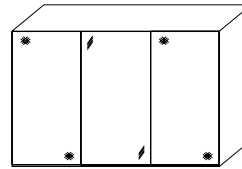

Sonate

Ausführung Rom linke Türe/Mitteltüre Spiegel

①	②	③	④	⑤
Modell-Nr.	rechte Türe/Außentüren Front Buntglas	Griff-/Zierleisten 81 chromfarbig	linke Türe/Mitteltüre Front Kristallspiegel SP Spiegel	Korpus 19 Dekor Eiche grau 20 Dekor perlgrau 36 Dekor vulkan 44 Dekor saphir 91 Dekor Sand 96 Dekor weiß
SN	GS Grauspiegel	Achtung: 61 schwarz matt 71 alufarbig finden Sie auf den vorherigen Seiten!		
	PG Perlgrauglas			
	SN Sandglas			
	SU Saphirglas			
	VK Vulkanglas			
	rechte Türe/Außentüren Front Alpinweißglas AW Alpinweißglas			

rechte Türe/Außentüren Spiegel oder Glas
linke Türe/Mitteltüre Kristallspiegel

Innenaus-
stattung
Texline

SONATE Panoramaschrank

inklusive Synchronbeschlag und Türdämpfer für die Mitteltüren

Breite/ Höhe/Tiefe: (in cm)	68 156 68			81 163 81			Glasaus- führung ↓		
	B298 H222 T68	B331 H222 T68	B331 H240 T68						
mittlere Türen Spiegel	18090 EUR	18091 EUR	18104 EUR	Buntglas					
	18090 EUR	18091 EUR	18104 EUR	Alpin- weißglas					
Breite/ Höhe/Tiefe: (in cm)	91 91 91 91				97 97 97 97				Glasaus- führung ↓
	B373 H222 T68		B373 H240 T68		B400 H222 T68		B400 H240 T68		
mittlere Türen Spiegel	18092 EUR	18105 EUR	18093 EUR	18106 EUR	Buntglas				
	18092 EUR	18105 EUR	18093 EUR	18106 EUR	Alpin- weißglas