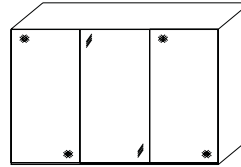

Sonate

Ausführung Rom linke Türe/Mitteltüre Spiegel

①	②	③	④	⑤
Modell-Nr.	rechte Türe/Außentüren Front Buntglas	Griff-/Zierleisten	linke Türe/Mitteltüre Front Kristallspiegel	Korpus
SN	GS Grauspiegel PG Perlgrauglas SN Sandglas SU Saphirglas VK Vulkanglas	81 chromfarbig	SP Spiegel	19 Dekor Eiche grau 20 Dekor perlgrau 36 Dekor vulkan 44 Dekor saphir 91 Dekor Sand 96 Dekor weiß

Achtung:
61 schwarz matt
71 alufarbig
finden Sie auf den vorherigen Seiten!

rechte Türe/Außentüren Front Alpinweißglas
AW Alpinweißglas

rechte Türe/Außentüren Spiegel oder Glas
linke Türe/Mitteltüre Kristallspiegel

Innenausstattung
Texline

Breite/ Höhe/Tiefe: (in cm)	97 | 97 | 97			110 | 110 | 110			Glasausführung ↓
	B298 H222 T68	B298 H240 T68	B336 H222 T68	B336 H240 T68			
  mittlere Türe Spiegel	18086 EUR	18100 EUR	18087 EUR	18101 EUR	Buntglas		
	18086 EUR	18100 EUR	18087 EUR	18101 EUR	Alpinweißglas		
Breite/ Höhe/Tiefe: (in cm)	91 | 91 | 91 | 91			97 | 97 | 97 | 97			Glasausführung ↓
	B373 H222 T68	B373 H240 T68	B400 H222 T68	B400 H240 T68			
  mittlere Türen Spiegel	18088 EUR	18102 EUR	18089 EUR	18103 EUR	Buntglas		
	18088 EUR	18102 EUR	18089 EUR	18103 EUR	Alpinweißglas