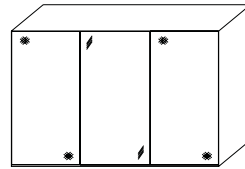

Sonate-sleeping

Ausführung Rom linke Türe/Mitteltüre Spiegel

①	②	③	④	⑤
Modell-Nr.	rechte Türe/Außentüren Front Buntglas	Griff-/Zierleisten	linke Türe/Mitteltüre Front Kristallspiegel	Korpus
SN	GS Grauspiegel	61 schwarz matt	SP Spiegel	19 Dekor Eiche grau
	PG Perlgrauglas	71 alufarbig		20 Dekor perlgrau
	SN Sandglas	Achtung:		36 Dekor vulkan
	SU Saphirglas	81 chromfarbig		44 Dekor saphir
	VK Vulkanglas	finden Sie auf den folgenden Seiten!		91 Dekor Sand
				96 Dekor weiß

rechte Türe/Außentüren Front Alpinweißglas
AW Alpinweißglas

**rechte Türe/Außentüren Spiegel oder Glas
linke Türe/Mitteltüre Kristallspiegel**

**Innenausstattung
Texline**

Breite/ Höhe/Tiefe: (in cm)	97 | 97 | 97			110 | 110 | 110			Glasausführung ↓
	B298 H222 T68	B298 H240 T68	B336 H222 T68	B336 H240 T68			
 mittlere Türe Spiegel	18086 EUR	18100 EUR	18087 EUR	18101 EUR	Buntglas		
	18086 EUR	18100 EUR	18087 EUR	18101 EUR	Alpinweißglas		
Breite/ Höhe/Tiefe: (in cm)	91 | 91 | 91 | 91			97 | 97 | 97 | 97			Glasausführung ↓
	B373 H222 T68	B373 H240 T68	B400 H222 T68	B400 H240 T68			
 mittlere Türen Spiegel	18088 EUR	18102 EUR	18089 EUR	18103 EUR	Buntglas		
	18088 EUR	18102 EUR	18089 EUR	18103 EUR	Alpinweißglas