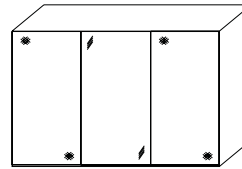

Sonate-sleeping

Ausführung Rom linke Türe/Mitteltüre Spiegel

①	②	③	④	⑤
Modell-Nr.	rechte Türe/Außentüren Front Buntglas	Griff-/Zierleisten 81 chromfarbig	linke Türe/Mitteltüre Front Kristallspiegel	Korpus
SN	GS Grauspiegel	Achtung: 61 schwarz matt 71 alufarbig finden Sie auf den vorherigen Seiten!	SP Spiegel	19 Dekor Eiche grau
	PG Perlgrauglas			20 Dekor perlgrau
	SN Sandglas			36 Dekor vulkan
	SU Saphirglas			44 Dekor saphir
	VK Vulkanglas			91 Dekor Sand
	rechte Türe/Außentüren Front Alpinweißglas			96 Dekor weiß

rechte Türe/Außentüren Front Alpinweißglas
AW Alpinweißglas

rechte Türe/Außentüren Spiegel oder Glas
linke Türe/Mitteltüre Kristallspiegel

Innenaus-
stattung
Texline

Breite/ Höhe/Tiefe: (in cm)	81 | 81		91 | 91		Glasaus- führung ↓
	B167 H222 T68	B167 H240 T68	B188 H222 T68	B188 H240 T68	
 linke Türe Spiegel	18080 EUR	18094 EUR	18081 EUR	18095 EUR	Buntglas
	18080 EUR	18094 EUR	18081 EUR	18095 EUR	Alpin- weißglas
Breite/ Höhe/Tiefe: (in cm)	97 | 97		110 | 110		Glasaus- führung ↓
	B200 H222 T68	B200 H240 T68	B225 H222 T68	B225 H240 T68	
 linke Türe Spiegel	18082 EUR	18096 EUR	18083 EUR	18097 EUR	Buntglas
	18082 EUR	18096 EUR	18083 EUR	18097 EUR	Alpin- weißglas
Breite/ Höhe/Tiefe: (in cm)	81 | 81 | 81		91 | 91 | 91		Glasaus- führung ↓
	B249 H222 T68	B249 H240 T68	B280 H222 T68	B280 H240 T68	
 mittlere Türe Spiegel	18084 EUR	18098 EUR	18085 EUR	18099 EUR	Buntglas
	18084 EUR	18098 EUR	18085 EUR	18099 EUR	Alpin- weißglas