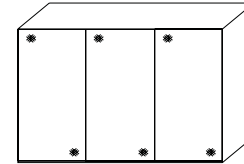

Sonate-sleeping

Ausführung Rom

①
Modell-Nr. **Front Kristallspiegel**
SP Spiegel

SN

Front Buntglas

GS	Grauspiegel
PG	Perlgrauglas
SN	Sandglas
SU	Saphirglas
VK	Vulkanglas

Front Alpinweißglas

AW	Alpinweißglas

③
Griff-/Zierleisten
81 chromfarbig

Achtung:
61 schwarz matt
71 alufarbig
finden Sie auf den vorherigen Seiten!

④
Korpus

19 Dekor Eiche grau
20 Dekor perlgrau
36 Dekor vulkan
44 Dekor saphir
91 Dekor Sand
96 Dekor weiß

Alle Türen Spiegel oder Glas

Innenausstattung
Texline

Breite/ Höhe/Tiefe: (in cm)	97 | 97 | 97						110 | 110 | 110						Glasaus- führung ↓
	B298	H222	T68	B298	H240	T68	B336	H222	T68	B336	H240	T68	
	55072 EUR			55076 EUR			57412 EUR			57419 EUR			Spiegel
	55072 EUR			55076 EUR			57412 EUR			57419 EUR			Buntglas
	55072 EUR			55076 EUR			57412 EUR			57419 EUR			Alpin- weißglas
Breite/ Höhe/Tiefe: (in cm)	91 | 91 | 91 | 91						97 | 97 | 97 | 97						Glasaus- führung ↓
	B373	H222	T68	B373	H240	T68	B400	H222	T68	B400	H240	T68	
	57413 EUR			57420 EUR			55073 EUR			55077 EUR			Spiegel
	57413 EUR			57420 EUR			55073 EUR			55077 EUR			Buntglas
	57413 EUR			57420 EUR			55073 EUR			55077 EUR			Alpin- weißglas