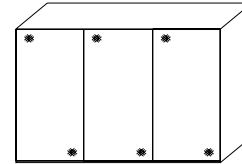

Sonate

Ausführung Rom

① Modell-Nr.	Front Kristallspiegel
	SP Spiegel
SN	Front Buntglas
	GS Grauspiegel
	PG Perlgrauglas
	SN Sandglas
	SU Saphirglas
VK Vulkanglas	
	Front Alpinweißglas
	AW Alpinweißglas

③ Griff-/Zierleisten
81 chromfarbig

Achtung:
61 schwarz matt
71 alufarbig
finden Sie auf den vorherigen Seiten!

④ Korpus
19 Dekor Eiche grau
20 Dekor perlgrau
36 Dekor vulkan
44 Dekor saphir
91 Dekor Sand
96 Dekor weiß

Alle Türen Spiegel oder Glas

Innenausrüstung
Texline

Breite/ Höhe/Tiefe: (in cm)	97 | 97 | 97			110 | 110 | 110			Glasausführung ↓
	B298 H222 T68	B298 H240 T68	B336 H222 T68	B336 H240 T68			
	55072 EUR	55076 EUR	57412 EUR	57419 EUR	Spiegel		
	55072 EUR	55076 EUR	57412 EUR	57419 EUR	Buntglas		
	55072 EUR	55076 EUR	57412 EUR	57419 EUR	Alpinweißglas		
Breite/ Höhe/Tiefe: (in cm)	91 | 91 | 91 | 91			97 | 97 | 97 | 97			Glasausführung ↓
	B373 H222 T68	B373 H240 T68	B400 H222 T68	B400 H240 T68			
	57413 EUR	57420 EUR	55073 EUR	55077 EUR	Spiegel		
	57413 EUR	57420 EUR	55073 EUR	55077 EUR	Buntglas		
	57413 EUR	57420 EUR	55073 EUR	55077 EUR	Alpinweißglas