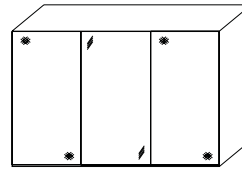

Sonate-sleeping

Ausführung Rom linke Türe/Mitteltüre Spiegel

①	②	③	④	⑤
Modell-Nr.	rechte Türe/Außentüren Front Buntglas	Griff-/Zierleisten 81 chromfarbig	linke Türe/Mitteltüre Front Kristallspiegel	Korpus
SN	GS Grauspiegel	Achtung: 61 schwarz matt 71 alufarbig finden Sie auf den vorherigen Seiten!	SP Spiegel	19 Dekor Eiche grau
	PG Perlgrauglas		20 Dekor perlgrau	
	SN Sandglas		36 Dekor vulkan	
	SU Saphirglas		44 Dekor saphir	
VK Vulkanglas		91 Dekor Sand	96 Dekor weiß	

rechte Türe/Außentüren Front Alpinweißglas
AW Alpinweißglas

rechte Türe/Außentüren Spiegel oder Glas
linke Türe/Mitteltüre Kristallspiegel

Innenaus-
stattung
Texline

Breite/ Höhe/Tiefe: (in cm)	97 | 97 | 97			110 | 110 | 110			Glasaus- führung ↓
	B298 H222 T68	B298 H240 T68	B336 H222 T68	B336 H240 T68			
 mittlere Türe Spiegel	18086 EUR	18100 EUR	18087 EUR	18101 EUR	Buntglas		
	18086 EUR	18100 EUR	18087 EUR	18101 EUR	Alpin- weißglas		
Breite/ Höhe/Tiefe: (in cm)	91 | 91 | 91 | 91			97 | 97 | 97 | 97			Glasaus- führung ↓
	B373 H222 T68	B373 H240 T68	B400 H222 T68	B400 H240 T68			
 mittlere Türen Spiegel	18088 EUR	18102 EUR	18089 EUR	18103 EUR	Buntglas		
	18088 EUR	18102 EUR	18089 EUR	18103 EUR	Alpin- weißglas