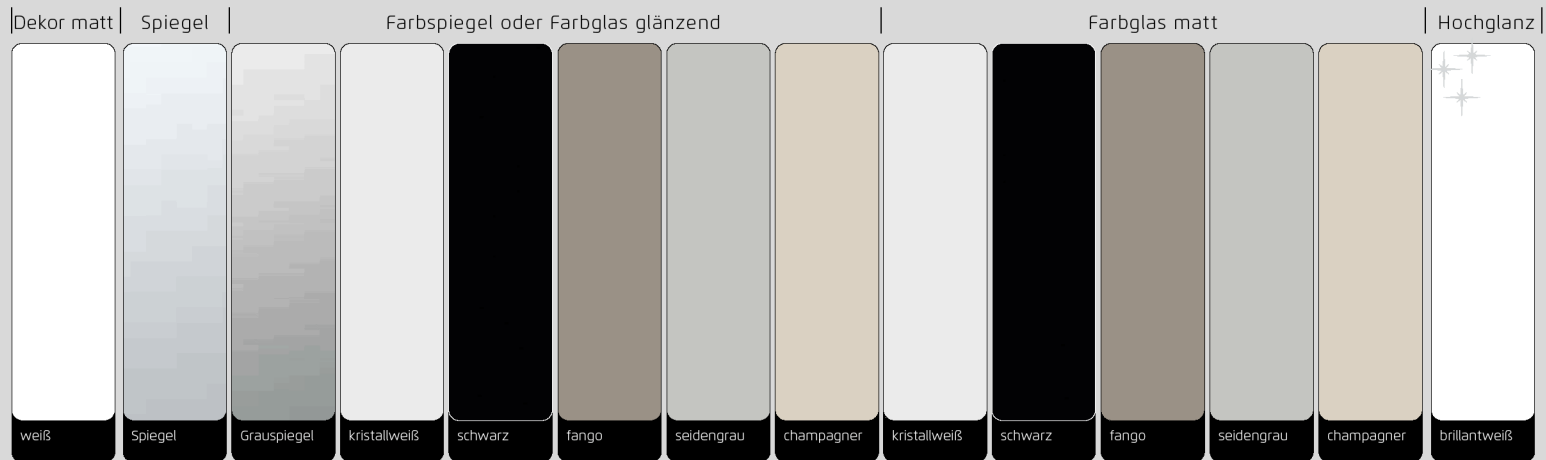

Möbel LETZ

Finden und Wohlfühlen

Typenplan

20up von Rauch Black - Schrankkommode seidengrau - Wildeiche

Wichtiger Hinweis für Sie

Etwaige Hinweise des Herstellers in dieser Produktinformation, die sich auf die Gewährleistung beziehen, haben für Sie keinerlei Bindungswirkung und können von Ihnen ignoriert werden. Ihre gesetzlichen Gewährleistungsrechte als Verbraucher uns gegenüber, als Ihrem Verkäufer, werden dadurch in keiner Weise berührt oder eingeschränkt. Sie können sich wegen aller Mängel jederzeit an uns wenden. Darüber hinaus gehende Herstellergarantien bleiben natürlich unberührt. Dieser Artikel wird hergestellt von Rauch BLACK, Johann-Steffen-Straße 2, 56869 Mastershausen, Deutschland, serviceteam-csc2@rauchmoebel.de

Möbel Letz GmbH
Am Gewerbepark 11
06895 Zahna-Elster

Tel.: 035383 - 6018 50

Fax.: 035383 - 6018 17

BEIMÖBEL | Dekor

Nachttische 

Kommoden 

BEIMÖBEL
Nachttische und Kommoden,
optional mit LED-Beleuchtung

Frontausführungen

Front-/Korpusfarben

...das 1, 2, 3 - Bestellsystem:

- 1 Modell-Nr. entsprechend der gewünschten Front- und Farbausführung aus der oberen Tabelle auswählen (z.B.: Z_123)
- 2 Kennbuchstaben für Grifffarbe aussuchen und an der Leerstelle der Modell-Nr. ergänzen (z.B.: ZA123)
Preisgruppe (PG) 1 oder 2, je nach Grifffarbe notieren!
- 3 Artikel (Breite und Höhe) auswählen und in darunterliegender Zeile, entsprechend der Frontausführung und Preisgruppe (PG), einfach Artikel-Nr. und Preis ablesen.