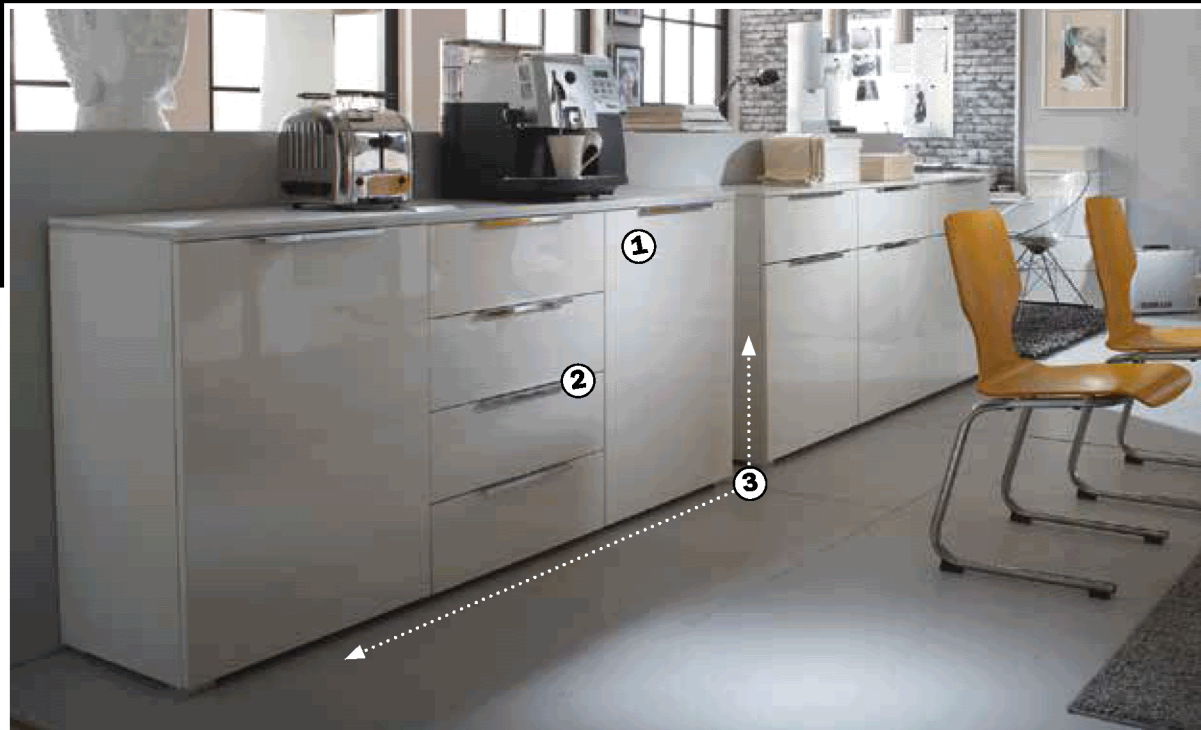

...das 1, 2, 3 - Bestellsystem:

1. 1 Modell-Nr. entsprechend der gewünschten Front- und Farbausführung aus der oberen Tabelle auswählen (z.B.: Z_123)
2. 2 Kennbuchstaben für Grifffarbe aussuchen und an der Leerstelle der Modell-Nr. ergänzen (z.B.: ZA123)
   Preisgruppe (PG) 1 oder 2, je nach Grifffarbe notieren!
3. 3 Artikel (Breite und Höhe) auswählen und in darunterliegender Zeile, entsprechend der Frontausführung und Preisgruppe (PG), einfach Artikel-Nr. und Preis ablesen.

Alle Infos zu den BEIMÖBELN:

Kommoden und Nachttische mit voll- oder teilaufgelegtem Frontdekor in Matt-Optik, Spiegel, Glas oder Hochglanz.

- Griffe sind immer in der mit dem Kennbuchstaben gewählten Farbe ausgeführt. Ausnahme: Die Auswahl KORPUSFARBEN "K" kann bei Beimöbeln nur für die Uni-Korpusfarben (weiß, schwarz, fango u. seidengrau) getroffen werden. Alle Schubkästen an Nachttischen und Kommoden sind als komfortabler Vollauszug mit Selbsteinzug und Dämpfung ausgestattet.
- Bei allen Kommoden in Tiefe 41 cm befindet sich je ein höhenverstellbarer Fachboden hinter jeder Drehtür.
- Alle Drehtüren sind mit Türendämpfer ausgestattet.
- Kommoden sind ab Breite 180 cm, ab Höhe 124 cm oder ab Tiefe 61 cm zerlegt, um einen einfachen Transport zu gewährleisten.
- Kommodenbreite 120 cm = 1 Mittelseite, Breite 180 cm = 2 Mittelseiten (außer bei durchgehenden Schubkästen)
- 7 Korpus- und 20 Frontfarben stehen zur Auswahl, die 2 Innenfarben sind passend zu den Korpusfarben sortiert.
- Die LED-Beleuchtung kann optional für alle 41 cm tiefen Kommoden und Nachttische (Ausnahme: Hänge-Nachttische) mit der "Zusatz-Artikel-Nr." (unten auf Beimöbel-Seiten) für die entsprechende Breite unter allen Mod.-Nummern bestellt werden.