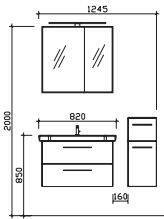

Block bestehend aus:
Spiegelschrank
SEAF01575L1040S
Keramikwaschtisch
BME011S82001
Waschtischunterschrank
W01011S75MA155S
Midischrank
MCL513033BA155S

H/B/T in mm	Art.-Nr.	Lieferant	EAN-Nr.	Artikel-Nr.	Front	Korpus
1230	SET-016-019		4017026158192		Weiß Hochglanz	Weiß Glanz
1230	SET-016-020		4017026158208		Graphit Struktur quer NB	Graphit Struktur quer NB
1230	SET-016-021		4017026158215		Riviera Eiche quer NB	Riviera Eiche quer NB