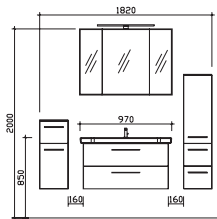

Block bestehend aus:
Spiegelschrank
SEAF01598G1260S
Keramikwaschtisch
BME011S97001
Waschtischunterschrank
W01011S90MA111S
Highboard
UGL513033BA111S

H/B/T in mm	Art.-Nr. Lieferant	EAN-Nr.	Artikel-Nr.	Front	Korpus
1420	SET-016-031	4017026158314		Weiß Hochglanz	Weiß Glanz
1420	SET-016-032	4017026158321		Graphit Struktur quer NB	Graphit Struktur quer NB
1420	SET-016-033	4017026158338		Riviera Eiche quer NB	Riviera Eiche quer NB