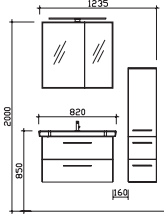

Block 820 mm

Block bestehend aus:
 Spiegelschrank
 SEAF01575L1260S
 Keramikwaschtisch
 BME011S82001
 Waschtischunterschrank
 W01011S75MA111S

H/B/T in mm	Art.-Nr.	Lieferant	EAN-Nr.	Artikel-Nr.	Front	Korpus
820	SET-016-010		4017026154774		Weiß Hochglanz	Weiß Glanz
820	SET-016-011		4017026154781		Graphit Struktur quer NB	Graphit Struktur quer NB
820	SET-016-012		4017026154798		Riviera Eiche quer NB	Riviera Eiche quer NB