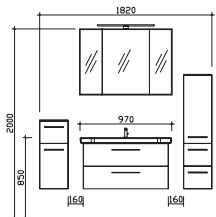

Block bestehend aus:
Spiegelschrank
SEAF01598G1260S
Keramikwaschtisch
BME011S97001
Waschtischunterschrank
W01011S90MA111S
Highboard
UGL513033BA111S

H/B/T in mm	Art.-Nr. Lieferant	EAN-Nr.	Artikel-Nr.	Front	Korpus
1420	SET-016-031	4017026158314		Weiß Hochglanz	Weiß Glanz
1420	SET-016-032	4017026158321		Graphit Struktur quer NB	Graphit Struktur quer NB
1420	SET-016-033	4017026158338		Riviera Eiche quer NB	Riviera Eiche quer NB