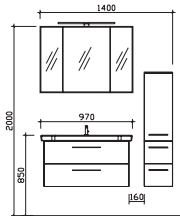

Block 970 mm

Block bestehend aus:
 Spiegelschrank
 SEAF01598G1040S
 Keramikwaschtisch
 BME011S97001
 Waschtischunterschrank
 W01011S90MA155S

H/B/T in mm	Art.-Nr. Lieferant	EAN-Nr.	Artikel-Nr.	Front	Korpus
980	SET-016-013	4017026154804		Weiß Hochglanz	Weiß Glanz
980	SET-016-014	4017026154811		Graphit Struktur quer NB	Graphit Struktur quer NB
980	SET-016-015	4017026154828		Riviera Eiche quer NB	Riviera Eiche quer NB