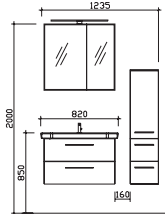

Block 820 mm

Block bestehend aus:
 Spiegelschrank
 SEAF01575L1260S
 Keramikwaschtisch
 BME011S82001
 Waschtischunterschrank
 W01011S75MA111S

H/B/T in mm	Art.-Nr.	Lieferant	EAN-Nr.	Artikel-Nr.	Front	Korpus
820	SET-016-010		4017026154774		Weiß Hochglanz	Weiß Glanz
820	SET-016-011		4017026154781		Graphit Struktur quer NB	Graphit Struktur quer NB
820	SET-016-012		4017026154798		Riviera Eiche quer NB	Riviera Eiche quer NB