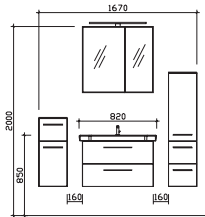

Block bestehend aus:
Spiegelschrank
SEAF01575L1260S
Keramikwaschtisch
BME011S82001
Waschtischunterschrank
W01011S75MA111S
Highboard
UGL513033BA111S

H/B/T in mm	Art.-Nr.	Lieferant	EAN-Nr.	Artikel-Nr.	Front	Korpus
1230	SET-016-022		4017026158222		Weiß Hochglanz	Weiß Glanz
1230	SET-016-023		4017026158239		Graphit Struktur quer NB	Graphit Struktur quer NB
1230	SET-016-024		4017026158246		Riviera Eiche quer NB	Riviera Eiche quer NB