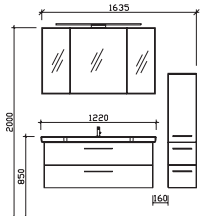

Block 1220 mm

Block bestehend aus:
 Spiegelschrank
 SEAF01512G1040S
 Keramikwaschtisch
 BME011S12201
 Waschtischunterschrank
 W01011S11MA155S

H/B/T in mm	Art.-Nr. Lieferant	EAN-Nr.	Artikel-Nr.	Front	Korpus
1220	SET-016-016	4017026154835		Weiß Hochglanz	Weiß Glanz
1220	SET-016-017	4017026154842		Graphit Struktur quer NB	Graphit Struktur quer NB
1220	SET-016-018	4017026154859		Riviera Eiche quer NB	Riviera Eiche quer NB