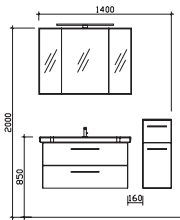

Block bestehend aus:
Spiegelschrank
SEAF01598G1040S
Keramikwaschtisch
BME011S97001
Waschtischunterschrank
W01011S90MA155S
Midischrank
MCL513033BA155S

H/B/T in mm	Art.-Nr. Lieferant	EAN-Nr.	Artikel-Nr.	Front	Korpus
1420	SET-016-028	4017026158284		Weiß Hochglanz	Weiß Glanz
1420	SET-016-029	4017026158291		Graphit Struktur quer NB	Graphit Struktur quer NB
1420	SET-016-030	4017026158307		Riviera Eiche quer NB	Riviera Eiche quer NB