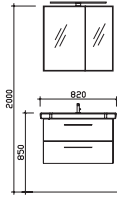

Block 820 mm