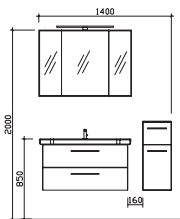

Block bestehend aus:
Spiegelschrank
SEAF01598G1040S
Keramikwaschtisch
BME011S97001
Waschtischunterschrank
W01011S90MA155S
Midischrank
MCL513033BA155S

H/B/T in mm	Art.-Nr. Lieferant	EAN-Nr.	Artikel-Nr.	Front	Korpus
1420	SET-016-028	4017026158284		Weiß Hochglanz	Weiß Glanz
1420	SET-016-029	4017026158291		Graphit Struktur quer NB	Graphit Struktur quer NB
1420	SET-016-030	4017026158307		Riviera Eiche quer NB	Riviera Eiche quer NB