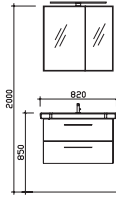

Block 820 mm