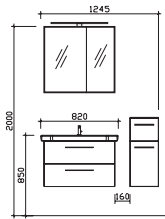

Block bestehend aus:
Spiegelschrank
SEAF01575L1040S
Keramikwaschtisch
BME011S82001
Waschtischunterschrank
W01011S75MA155S
Midischrank
MCL513033BA155S

H/B/T in mm	Art.-Nr.	Lieferant	EAN-Nr.	Artikel-Nr.	Front	Korpus
1230	SET-016-019		4017026158192		Weiß Hochglanz	Weiß Glanz
1230	SET-016-020		4017026158208		Graphit Struktur quer NB	Graphit Struktur quer NB
1230	SET-016-021		4017026158215		Riviera Eiche quer NB	Riviera Eiche quer NB