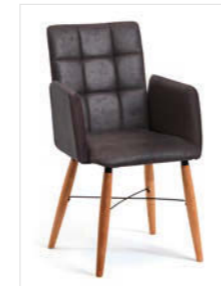

Holz: Wildeiche geölt
Bezug: Mercury 114 rot

Holzart & Spezifikationen

Wildeiche geölt

10 Mercury,
 10 Macy u.
 10 Gavin
 Bezüge

TOMA

Abbildung:

Tisch Mod. Caracas 200, 180 x 90 cm, Steinoptikplatte Beton dunkel, Variante SO3 soft mit Optikkante schwarz mit Auszug (stirnseitige Einhanddrehfunktion), Gestell CAT12 (Metallfuß pulverbeschichtet schwarz) (Achtung: Tisch aus dem Katalog Essplätze)
Stuhl Mod. Toma T42, Sitz/Lehne gepolstert
 Gestell Metall schwarz

Stuhl Mod. Toma T00A, mit Armlehne

Stuhl Mod. Toma T10

Stuhl Mod. Toma T10A, mit Armlehne

Stuhl Mod. Toma T20

Stuhl Mod. Toma T20A, mit Armlehne

Stuhl Mod. Toma T30

Stuhl Mod. Toma T30A, mit Armlehne

Stuhl Mod. Toma T40

Stuhl Mod. Toma T40A, mit Armlehne

Stuhl Mod. Toma T50

Stuhl Mod. Toma T60

Sitz/Lehne gepolstert, Holzfüße rund mit Spange Metall schwarz

Stuhl Mod. Toma T01

Stuhl Mod. Toma T01A, mit Armlehne

Stuhl Mod. Toma T11

Stuhl Mod. Toma T11A, mit Armlehne

Stuhl Mod. Toma T21

Stuhl Mod. Toma T21A, mit Armlehne

Stuhl Mod. Toma T31

Stuhl Mod. Toma T31A, mit Armlehne

Stuhl Mod. Toma T41

Stuhl Mod. Toma T41A, mit Armlehne

Stuhl Mod. Toma T51