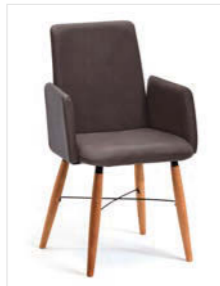

Holz: Wildeiche geölt
Bezug: Mercury 114 rot

Holzart & Spezifikationen

Wildeiche geölt

10 Mercury,
 10 Macy u.
 10 Gavin
 Bezüge

TOMA

Abbildung:

Tisch Mod. Caracas 200, 180 x 90 cm, Steinoptikplatte Beton dunkel, Variante SO3 soft mit Optikkante schwarz mit Auszug (stirnseitige Einhanddrehfunktion), Gestell CAT12 (Metallfuß pulverbeschichtet schwarz) (Achtung: Tisch aus dem Katalog Essplätze)
Stuhl Mod. Toma T42, Sitz/Lehne gepolstert
 Gestell Metall schwarz

Stuhl Mod. Toma T00A, mit Armlehne

Stuhl Mod. Toma T10

Stuhl Mod. Toma T10A, mit Armlehne

Stuhl Mod. Toma T20

Stuhl Mod. Toma T20A, mit Armlehne

Stuhl Mod. Toma T30

Stuhl Mod. Toma T30A, mit Armlehne

Stuhl Mod. Toma T40

Stuhl Mod. Toma T40A, mit Armlehne

Stuhl Mod. Toma T50

Stuhl Mod. Toma T60

Sitz/Lehne gepolstert, Holzfüße rund mit Spange Metall schwarz

Stuhl Mod. Toma T01

Stuhl Mod. Toma T01A, mit Armlehne

Stuhl Mod. Toma T11

Stuhl Mod. Toma T11A, mit Armlehne

Stuhl Mod. Toma T21

Stuhl Mod. Toma T21A, mit Armlehne

Stuhl Mod. Toma T31

Stuhl Mod. Toma T31A, mit Armlehne

Stuhl Mod. Toma T41

Stuhl Mod. Toma T41A, mit Armlehne

Stuhl Mod. Toma T51