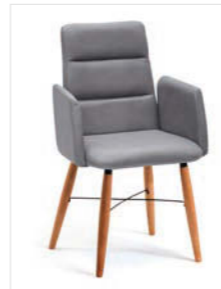

Holz: Wildeiche geölt
Bezug: Mercury 114 rot

Holzart & Spezifikationen

Wildeiche geölt

10 Mercury,
 10 Macy u.
 10 Gavin
 Bezüge

TOMA

Abbildung:

Tisch Mod. Caracas 200, 180 x 90 cm, Steinoptikplatte Beton dunkel, Variante SO3 soft mit Optikkante schwarz mit Auszug (stirnseitige Einhanddrehfunktion), Gestell CAT12 (Metallfuß pulverbeschichtet schwarz) (Achtung: Tisch aus dem Katalog Essplätze)
Stuhl Mod. Toma T42, Sitz/Lehne gepolstert
 Gestell Metall schwarz

Stuhl Mod. Toma T40A, mit Armlehne

Stuhl Mod. Toma T50

Stuhl Mod. Toma T60

Sitz/Lehne gepolstert, Holzfüße rund mit Spongel Metall schwarz

Stuhl Mod. Toma T01

Stuhl Mod. Toma T01A, mit Armlehne

Stuhl Mod. Toma T11

Stuhl Mod. Toma T11A, mit Armlehne

Stuhl Mod. Toma T21

Stuhl Mod. Toma T21A, mit Armlehne

Stuhl Mod. Toma T31

Stuhl Mod. Toma T31A, mit Armlehne

Stuhl Mod. Toma T41

Stuhl Mod. Toma T41A, mit Armlehne

Stuhl Mod. Toma T51

Stuhl Mod. Toma T61

Sitz/Lehne gepolstert, Gestell Metall schwarz

Stuhl Mod. Toma T02, ohne Drehfunktion

Stuhl Mod. Toma T02A, mit Armlehne, ohne Drehfunktion

Stuhl Mod. Toma T06, mit Drehfunktion

Stuhl Mod. Toma T12, ohne Drehfunktion