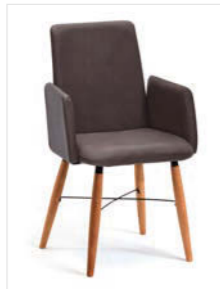

Holz: Wildeiche geölt
Bezug: Mercury 114 rot

Holzart & Spezifikationen

Wildeiche geölt

10 Mercury,
 10 Macy u.
 10 Gavin
 Bezüge

TOMA

Abbildung:

Tisch Mod. Caracas 200, 180 x 90 cm, Steinoptikplatte Beton dunkel, Variante SO3 soft mit Optikkante schwarz mit Auszug (stirnseitige Einhanddrehfunktion), Gestell CAT12 (Metallfuß pulverbeschichtet schwarz) (Achtung: Tisch aus dem Katalog Essplätze)
Stuhl Mod. Toma T42, Sitz/Lehne gepolstert
 Gestell Metall schwarz

Stuhl Mod. Toma T00A, mit Armlehne

Stuhl Mod. Toma T10

Stuhl Mod. Toma T10A, mit Armlehne

Stuhl Mod. Toma T20

Stuhl Mod. Toma T20A, mit Armlehne

Stuhl Mod. Toma T30

Stuhl Mod. Toma T30A, mit Armlehne

Stuhl Mod. Toma T40

Stuhl Mod. Toma T40A, mit Armlehne

Stuhl Mod. Toma T50

Stuhl Mod. Toma T60

Sitz/Lehne gepolstert, Holzfüße rund mit Spongel Metall schwarz

Stuhl Mod. Toma T01

Stuhl Mod. Toma T01A, mit Armlehne

Stuhl Mod. Toma T11

Stuhl Mod. Toma T11A, mit Armlehne

Stuhl Mod. Toma T21

Stuhl Mod. Toma T21A, mit Armlehne

Stuhl Mod. Toma T31

Stuhl Mod. Toma T31A, mit Armlehne

Stuhl Mod. Toma T41

Stuhl Mod. Toma T41A, mit Armlehne

Stuhl Mod. Toma T51