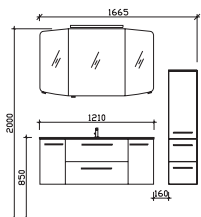

Block bestehend aus:

Spiegelschrank
SEAE00312G1260S
Mineralmarmor-Waschtisch
BME035M1210101
Waschtischunterschrank
W01035M12MN111S
Highboard
UGL513033BN111S

H/B/T in mm	Art.-Nr. Lieferant	EAN-Nr.	Artikel-Nr.	Front	Korpus
1680	SET-015-022	4017026157805		Weiß Hochglanz	Weiß Glanz
1680	SET-015-023	4017026157812		Graphit Struktur quer NB	Graphit Struktur quer NB
1680	SET-015-024	4017026157829		Riviera Eiche quer NB	Riviera Eiche quer NB