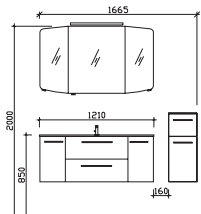

Block 1210 mm

Block bestehend aus:

Spiegelschrank
SEAE00312G1040S
Mineralmarmor-Waschtisch
BME035M1210101
Waschtischunterschrank
W01035M12MN155S

H/B/T in mm	Art.-Nr. Lieferant	EAN-Nr.	Artikel-Nr.	Front	Korpus
1210	SET-015-010	4017026154743		Weiß Hochglanz	Weiß Glanz
1210	SET-015-011	4017026154750		Graphit Struktur quer NB	Graphit Struktur quer NB
1210	SET-015-012	4017026154767		Riviera Eiche quer NB	Riviera Eiche quer NB