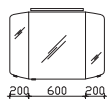

Block 1010 mm

Spiegelschrank

inkl. Aufsatzleuchte, 12V LED, LM LED, 8W
 3 Drehtüren, einfach verspiegelt, 6 Glaseinlegeböden
 Schalter/Steckdose
 Anschlag von links: R L L

H/B/T in mm			Art.-Nr. Lieferant	EAN-Nr.	Artikel-Nr.	Front	Korpus
670	1000	170	SEAE00310G1260S	4017026154507			Weiß Glanz
670	1000	170	SEAE00310G1280S	4017026154514			Graphit Struktur quer NB
670	1000	170	SEAE00310G1040S	4017026153852			Riviera Eiche quer NB