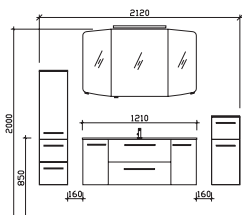

Block bestehend aus:

Spiegelschrank
SEAE00312G1260S
Mineralmarmor-Waschtisch
BME035M1210101
Waschtischunterschrank
W01035M12MN111S
Midischrank
MCL513033BN111S

H/B/T in mm	Art.-Nr. Lieferant	EAN-Nr.	Artikel-Nr.	Front	Korpus
1680	SET-015-025	4017026157836		Weiß Hochglanz	Weiß Glanz
1680	SET-015-026	4017026157843		Graphit Struktur quer NB	Graphit Struktur quer NB
1680	SET-015-027	4017026157850		Riviera Eiche quer NB	Riviera Eiche quer NB