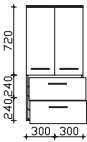

Midischrank
2 Drehtüren, 1 Wäschekippe, 2 Glaseinlegeböden, inkl. Abdeckplatte

Höhe	Breite	Tiefe	Bestell-Text	Anschlag	Korpusausführung	EEK	PG 1	PG 2	PG 3
1210	450	330	CS-MD 03		Basis X		-		
					Comfort N		-		