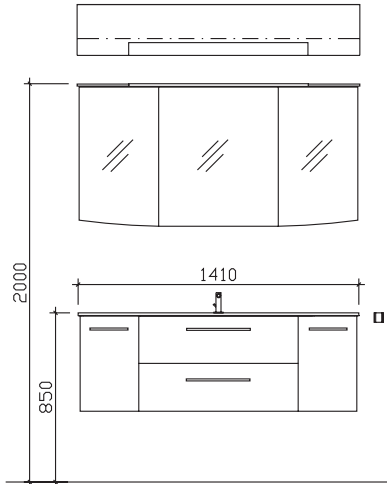

Kunde:

Lieferant:

PELIPAL GmbH
Hans-Wilhelm-Peters-Straße 2
33189 Schlangen

Datum:

Laufzeit:

Lieferzeit:

Tel.:

Fax:

Mindestbestellwert:

Frachtkosten:

Incoterm:

30 Arbeitstage

05252/848-0

05252/848-158

Block:

Maß in mm:

1410

Energieeffizienzangaben siehe Typenplan

Front: Riviera Eiche quer NB
Korpusfarbe: Riviera Eiche quer NB
Akzentfarbe: /
Korpusausführung: Comfort N
Schubkasten: Metallzarge mit Softeinzug
WT-Plattenfarbe: /
Stollenfarbe: /
Griff/Knopf: C1
Montage: wandhängend
Archiv-Nr.: 1-CS-R25-1

Pos.	Stk.	Artikel-Nr. / Anschlag	Beschreibung	Comfort N Punkte
1	1	MMWTRB 64-1490	Mineralmarmor-Waschtisch	0
2	1	CS-WTUSL 06	Waschtischunterschrank	0
3	1	CS-SPS 61	Spiegelschrank	0
Kombinationspreis:				0
Separat zu bestellen:				
4	1	EHM-23-C	Einhebelmischer	0
5	1	HHWE 3-345	Handtuchhalter 2-armig, eckig, zur Wandmontage	0
6	1	EB-L-WP 02	LED-Zusatzbeleuchtung für Waschplatz	0
7	4	ZMPGRIP01	Mehrpreis für Griff Stangengriff	0
Gesamtwert Zusatzartikel:				0
Gesamtwert inkl. Zusatzartikel:				0

Änderungen und Irrtümer vorbehalten!