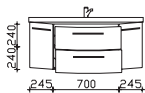

Waschtischunterschrank

2 Auszüge, 2 Drehtüren

Höhe	Breite	Tiefe	Bestell-Text	Anschlag	Korpuserausführung	EEK	PG 1	PG 2	PG 3
480	1190	462	CS-WTUSL 04		Basis X		-		
					Comfort N		-		

Unterbau 1290 mm

Waschtischunterschrank