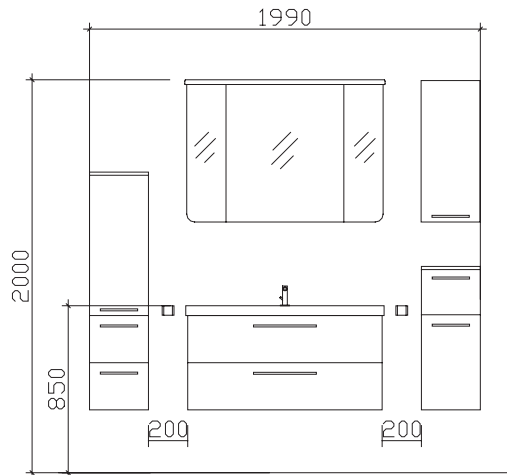

Block:

Maß in mm:
300/1010/300

Energieeffizienzangaben siehe Typenplan

Front: Mokka Struktur quer
Korpusfarbe: Mokka Struktur quer
Akzentfarbe: /
KorpUSAusführung: Comfort N
Schubkasten: Metallzarge mit Softeinzug
WT-Plattenfarbe: /
Stollenfarbe: /
Griff/Knopf: N1
Montage: wandhängend
Archiv-Nr.: 1-CS-F31-2-1010