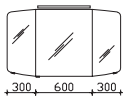

Überbau 1220 mm

Flächenspiegel
auf Trägerplatte, inkl. Sensorschalter

Aufsatzleuchten optional bestellbar!

Höhe	Breite	Tiefe	Bestell-Text	Anschlag	KorpUSAusführung	EEK	PG 1	PG 2	PG 3
700	1200	32	CS-SP 02				-		

Spiegelschrank
inkl. Beleuchtung, 230V, LM T5, 13W
3 Drehtüren, einfach verspiegelt, 6 Glaseinlegeböden
Schalter/Steckdose
Anschlag von links: R L L

Höhe	Breite	Tiefe	Bestell-Text	Anschlag	KorpUSAusführung	EEK	PG 1	PG 2	PG 3
724	1220	225	CS-SPS 02		Basis X	A++-A (1)	-		
					Comfort N	A++-A (1)	-		

Spiegelschrank
inkl. Beleuchtung, 12V LED, LM LED, 8W
3 Drehtüren, einfach verspiegelt, 6 Glaseinlegeböden
Schalter/Steckdose
Anschlag von links: R L L

Höhe	Breite	Tiefe	Bestell-Text	Anschlag	KorpUSAusführung	EEK	PG 1	PG 2	PG 3
670	1200	170	CS-SPS 05		Basis X	A++-A (1)	-		
					Comfort N	A++-A (1)	-		

Spiegelschrank
inkl. Aufsatzleuchte, 12V LED, LM LED, 8W, 3 Drehtüren, einfach verspiegelt, 6 Glaseinlegeböden, Schalter/
Steckdose, Anschlag von links: R L L

Neu

Höhe	Breite	Tiefe	Bestell-Text	Anschlag	KorpUSAusführung	EEK	PG 1	PG 2	PG 3
670	1200	170	SEAE00312		Basis X	A++-A (1)	-		
670	1200	170	SEAE00312		Comfort N	A++-A (1)	-		

Spiegelschrank
inkl. Beleuchtung, 12V LED, LM LED, 8W
3 Drehtüren, einfach verspiegelt, 6 Glaseinlegeböden
Schalter/Steckdose von außen steuerbar
Wählbare Modul Positionen:
rechts außen (RA), links außen (LA) oder unten (UN)
Anschlag von links: R L L

Höhe	Breite	Tiefe	Bestell-Text	Anschlag	KorpUSAusführung	EEK	PG 1	PG 2	PG 3
670	1200	170	CS-SPS 77-RA		Basis X	A++-A (1)	-		
					Comfort N	A++-A (1)	-		
670	1200	170	CS-SPS 77-LA		Basis X	A++-A (1)	-		
					Comfort N	A++-A (1)	-		
670	1200	170	CS-SPS 77-UN		Basis X	A++-A (1)	-		
					Comfort N	A++-A (1)	-