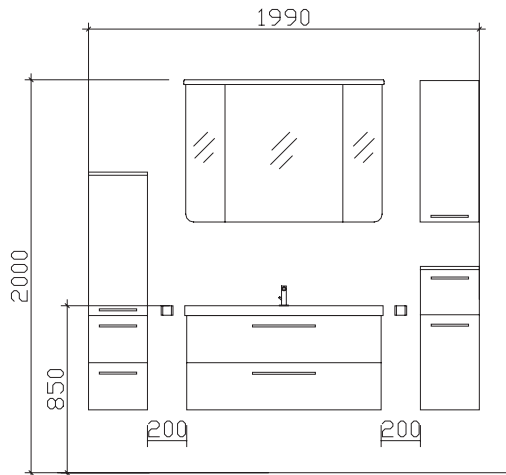

30 Arbeitstage

05252/848-0

05252/848-158

Block:

Maß in mm:

300/1010/300

Energieeffizienzangaben siehe Typenplan

Front: Mokka Struktur quer
Korpusfarbe: Mokka Struktur quer
Akzentfarbe: /
KorpUSAusführung: Comfort N
Schubkasten: Metallzarge mit Softeinzug
WT-Plattenfarbe: /
Stollenfarbe: /
Griff/Knopf: N1
Montage: wandhängend
Archiv-Nr.: 1-CS-F31-2-1010