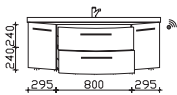

Höhe	Breite	Tiefe	Bestell-Text	Anschlag	Korpuserausführung	EEK	PG 1	PG 2	PG 3
490	1390	462	CS-WTUSLB 06		Comfort N	A+++ - A (1)	-		

Schubkasteninnenablage

Silber
einsetzbar im Auszug von
CS-WTUSL 06/CS-WTUSLB 06 (unterer Auszug)

Höhe	Breite	Tiefe	Bestell-Text	Anschlag	Korpuserausführung	EEK	PG 1	PG 2	PG 3
			TIA-02				-