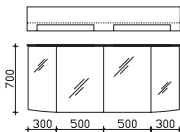

Höhe	Breite	Tiefe	Bestell-Text	Anschlag	KorpUSAusführung	EEK	PG 1	PG 2	PG 3
670	1600	170	CS-SPS 79-ZA		Comfort N	A++-A (1)	-		
670	1600	170	CS-SPS 79-ZU		Comfort N	A++-A (1)	-		

Spiegelschrank
inkl. LED-Beleuchtung im Kranz, 12V LED, LM LED, 12W
Kranzbreite: 1620 mm, Kranztiefe: 255 mm
4 Drehtüren, einfach verspiegelt, 8 Glaseinlegeböden
Schalter/Steckdose
Anschlag von links: R R L L