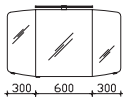

Spiegelschrank
inkl. Aufsatzleuchte, 12V LED, LM LED, 8W, 3 Drehtüren, einfach verspiegelt, 6 Glaseinlegeböden, Schalter/
Steckdose, Anschlag von links: R L L

Neu

Höhe	Breite	Tiefe	Bestell-Text	Anschlag	KorpUSAusführung	EEK	PG 1	PG 2	PG 3
670	1200	170	SEAE00312		Basis X	A++-A (1)	-		
670	1200	170	SEAE00312		Comfort N	A++-A (1)	-