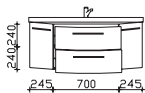

Waschtischunterschrank

2 Auszüge, 2 Drehtüren

Höhe	Breite	Tiefe	Bestell-Text	Anschlag	Korpusausführung	EEK	PG 1	PG 2	PG 3
480	1190	462	CS-WTUSL 04		Basis X		-		
					Comfort N		-		

Unterbau 1290 mm

Waschtischunterschrank