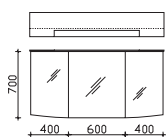

Spiegelschrank
inkl. Beleuchtung, 12V LED, LM LED, 8W
3 Drehtüren, einfach verspiegelt, 6 Glaseinlegeböden
Schalter/Steckdose von außen steuerbar
Wählbare Modul Positionen:
rechts außen (RA), links außen (LA) oder unten (UN)
Anschlag von links: R L L

Höhe	Breite	Tiefe	Bestell-Text	Anschlag	Korpusausführung	EEK	PG 1	PG 2	PG 3
670	1400	170	CS-SPS 78-LA		Comfort N	A+++A (1)	-		
670	1400	170	CS-SPS 78-RA		Comfort N	A+++A (1)	-		
670	1400	170	CS-SPS 78-UN		Comfort N	A+++A (1)	-