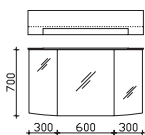

Spiegelschrank
inkl. Beleuchtung, 12V LED, LM LED, 8W
3 Drehtüren, einfach verspiegelt, 6 Glaseinlegeböden
Schalter/Steckdose von außen steuerbar
Wählbare Modul Positionen:
rechts außen (RA), links außen (LA) oder unten (UN)
Anschlag von links: R L L

Höhe	Breite	Tiefe	Bestell-Text	Anschlag	KorpUSAusführung	EEK	PG 1	PG 2	PG 3
670	1200	170	CS-SPS 77-RA		Basis X	A++-A (1)	-		
					Comfort N	A++-A (1)	-		
670	1200	170	CS-SPS 77-LA		Basis X	A++-A (1)	-		
					Comfort N	A++-A (1)	-		
670	1200	170	CS-SPS 77-UN		Basis X	A++-A (1)	-		
					Comfort N	A++-A (1)	-