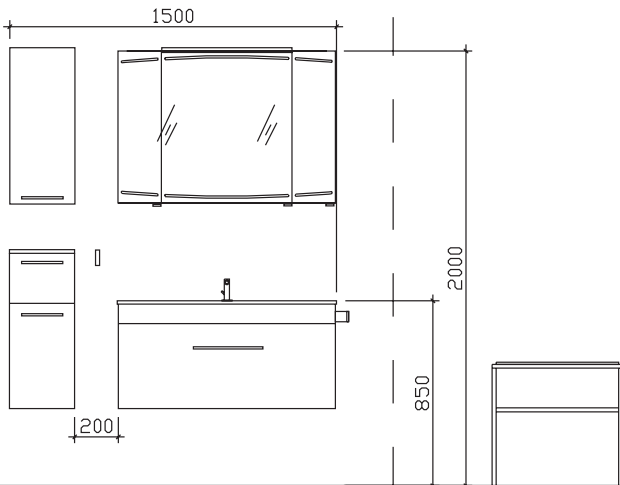

Kunde:

Lieferant:

PELIPAL GmbH
Hans-Wilhelm-Peters-Straße 2
33189 Schlangen

Datum:

Laufzeit:

Lieferzeit:

Tel.:

Fax:

Mindestbestellwert:

Frachtkosten:

Incoterm:

30 Arbeitstage

05252/848-0

05252/848-158

Block:

Maß in mm:

600/1010/300

Energieeffizienzangaben siehe Typenplan

Front: Stahlgrau Metallic
Korpusfarbe: Stahlgrau
Akzentfarbe: /
KorpUSAusführung: Comfort N
Schubkasten: Metallzarge mit Softeinzug
WT-Plattenfarbe: /
Stollenfarbe: /
Griff/Knopf: N1
Montage: wandhängend
Archiv-Nr.: 1-CS-R3-1

Pos.	Stk.	Artikel-Nr. / Anschlag	Beschreibung	Basis X Punkte	Comfort N Punkte
1	1	GWTR 51-1010-KW	Glaswaschtisch	0	0
2	1	CS-WTUSL 01	Waschtischunterschrank	0	0
3	1	CS-SPS 07	Spiegelschrank	0	0
Kombinationspreis:				0	0
Separat zu bestellen:					
4	1	EB-L-WP 01	LED-Zusatzbeleuchtung für Waschplatz	0	0
5	1	EB-LS-AI-500F	Aufsatzleuchte für Spiegelschrank	0	0
6	1	CS-HB 01	L/R: Highboard	0	0
7	1	CS-WS 01	L/R: Wandschrank	0	0
8	1	EM-SB 01-S	Sitzbank	0	0
9	1	HHK5-70	Handtuchhaken	0	0
10	1	HH4-320	Handtuchhalter zur Korpusmontage	0	0
Gesamtwert Zusatzartikel:				0	0
Gesamtwert inkl. Zusatzartikel:				0	0

Änderungen und Irrtümer vorbehalten!