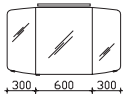

Spiegelschrank
inkl. Beleuchtung, 12V LED, LM LED, 8W
3 Drehtüren, einfach verspiegelt, 6 Glaseinlegeböden
Schalter/Steckdose
Anschlag von links: R L L

Höhe	Breite	Tiefe	Bestell-Text	Anschlag	KorpUSAusführung	EEK	PG 1	PG 2	PG 3
670	1200	170	CS-SPS 05		Basis X	A++-A (1)	-		
					Comfort N	A++-A (1)	-