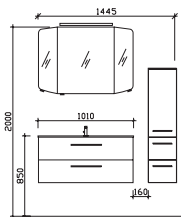

Block bestehend aus:

Spiegelschrank
SEAE00310G1260S
Mineralmarmor-Waschtisch
BME035M1010101
Waschtischunterschrank
W01035M10MN111S
Highboard
UGL513033BN111S

H/B/T in mm	Art.-Nr. Lieferant	EAN-Nr.	Artikel-Nr.	Front	Korpus
1480	SET-015-013	4017026157713		Weiß Hochglanz	Weiß Glanz
1480	SET-015-014	4017026157720		Graphit Struktur quer NB	Graphit Struktur quer NB
1480	SET-015-015	4017026157737		Riviera Eiche quer NB	Riviera Eiche quer NB