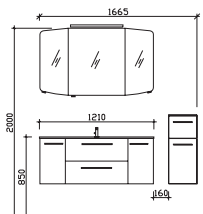

Block 1210 mm

Block bestehend aus:

Spiegelschrank  
SEAE00312G1040S  
Mineralmarmor-Waschtisch  
BME035M1210101  
Waschtischunterschrank  
W01035M12MN155S

| H/B/T in mm | Art.-Nr. Lieferant | EAN-Nr.       | Artikel-Nr. | Front                    | Korpus                   |
|-------------|--------------------|---------------|-------------|--------------------------|--------------------------|
| 1210        | SET-015-010        | 4017026154743 |             | Weiß Hochglanz           | Weiß Glanz               |
| 1210        | SET-015-011        | 4017026154750 |             | Graphit Struktur quer NB | Graphit Struktur quer NB |
| 1210        | SET-015-012        | 4017026154767 |             | Riviera Eiche quer NB    | Riviera Eiche quer NB    |