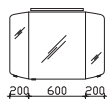

Block 1010 mm

Spiegelschrank

inkl. Aufsatzleuchte, 12V LED, LM LED, 8W
3 Drehtüren, einfach verspiegelt, 6 Glaseinlegeböden
Schalter/Steckdose
Anschlag von links: R L L

H/B/T in mm			Art.-Nr. Lieferant	EAN-Nr.	Artikel-Nr.	Front	Korpus
670	1000	170	SEAE00310G1260S	4017026154507			Weiß Glanz
670	1000	170	SEAE00310G1280S	4017026154514			Graphit Struktur quer NB
670	1000	170	SEAE00310G1040S	4017026153852			Riviera Eiche quer NB