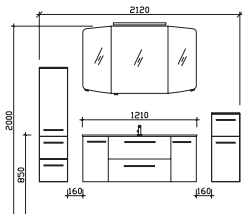

Block bestehend aus:

Spiegelschrank
SEAE00312G1260S
Mineralmarmor-Waschtisch
BME035M1210101
Waschtischunterschrank
W01035M12MN111S
Midischrank
MCL513033BN111S

H/B/T in mm	Art.-Nr. Lieferant	EAN-Nr.	Artikel-Nr.	Front	Korpus
1680	SET-015-025	4017026157836		Weiß Hochglanz	Weiß Glanz
1680	SET-015-026	4017026157843		Graphit Struktur quer NB	Graphit Struktur quer NB
1680	SET-015-027	4017026157850		Riviera Eiche quer NB	Riviera Eiche quer NB