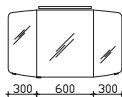

Block 1210 mm

Spiegelschrank

inkl. Aufsatzleuchte, 12V LED, LM LED, 8W
3 Drehtüren, einfach verspiegelt, 6 Glaseinlegeböden
Schalter/Steckdose
Anschlag von links: R L L

H/B/T in mm			Art.-Nr. Lieferant	EAN-Nr.	Artikel-Nr.	Front	Korpus
670	1200	170	SEAE00312G1260S	4017026154521			Weiß Glanz
670	1200	170	SEAE00312G1280S	4017026154538			Graphit Struktur quer NB
670	1200	170	SEAE00312G1040S	4017026153890			Riviera Eiche quer NB