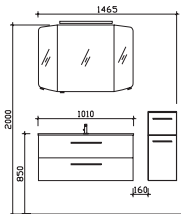

Block 1010 mm

Block bestehend aus:

Spiegelschrank  
SEAE00310G1040S  
Mineralmarmor-Waschtisch  
BME035M1010101  
Waschtischunterschrank  
W01035M10MN155S

| H/B/T in mm | Art.-Nr. Lieferant | EAN-Nr.       | Artikel-Nr. | Front                    | Korpus                   |
|-------------|--------------------|---------------|-------------|--------------------------|--------------------------|
| 1010        | SET-015-007        | 4017026154712 |             | Weiß Hochglanz           | Weiß Glanz               |
| 1010        | SET-015-008        | 4017026154729 |             | Graphit Struktur quer NB | Graphit Struktur quer NB |
| 1010        | SET-015-009        | 4017026154736 |             | Riviera Eiche quer NB    | Riviera Eiche quer NB    |