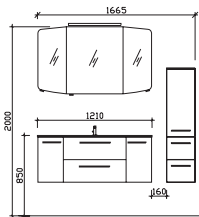

Block bestehend aus:

Spiegelschrank
SEAE00312G1260S
Mineralmarmor-Waschtisch
BME035M1210101
Waschtischunterschrank
W01035M12MN111S
Highboard
UGL513033BN111S

H/B/T in mm	Art.-Nr. Lieferant	EAN-Nr.	Artikel-Nr.	Front	Korpus
1680	SET-015-022	4017026157805		Weiß Hochglanz	Weiß Glanz
1680	SET-015-023	4017026157812		Graphit Struktur quer NB	Graphit Struktur quer NB
1680	SET-015-024	4017026157829		Riviera Eiche quer NB	Riviera Eiche quer NB