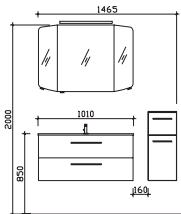

Block 1010 mm

Block bestehend aus:

Spiegelschrank
SEAE00310G1040S
Mineralmarmor-Waschtisch
BME035M1010101
Waschtischunterschrank
W01035M10MN155S

H/B/T in mm	Art.-Nr. Lieferant	EAN-Nr.	Artikel-Nr.	Front	Korpus
1010	SET-015-007	4017026154712		Weiß Hochglanz	Weiß Glanz
1010	SET-015-008	4017026154729		Graphit Struktur quer NB	Graphit Struktur quer NB
1010	SET-015-009	4017026154736		Riviera Eiche quer NB	Riviera Eiche quer NB