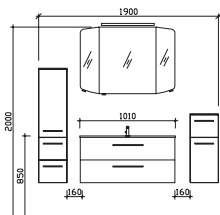

Block bestehend aus:

Spiegelschrank
SEAE00310G1260S
Mineralmarmor-Waschtisch
BME035M1010101
Waschtischunterschrank
W01035M10MN111S
Midischrank
MCL513033BN111S

H/B/T in mm	Art.-Nr. Lieferant	EAN-Nr.	Artikel-Nr.	Front	Korpus
1480	SET-015-016	4017026157744		Weiß Hochglanz	Weiß Glanz
1480	SET-015-017	4017026157751		Graphit Struktur quer NB	Graphit Struktur quer NB
1480	SET-015-018	4017026157768		Riviera Eiche quer NB	Riviera Eiche quer NB