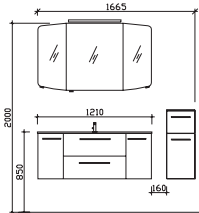

Block 1210 mm

Block bestehend aus:

Spiegelschrank
SEAE00312G1040S
Mineralmarmor-Waschtisch
BME035M1210101
Waschtischunterschrank
W01035M12MN155S

H/B/T in mm	Art.-Nr. Lieferant	EAN-Nr.	Artikel-Nr.	Front	Korpus
1210	SET-015-010	4017026154743		Weiß Hochglanz	Weiß Glanz
1210	SET-015-011	4017026154750		Graphit Struktur quer NB	Graphit Struktur quer NB
1210	SET-015-012	4017026154767		Riviera Eiche quer NB	Riviera Eiche quer NB