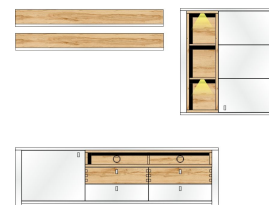

SERPIO

Sets

10 G8 WF 80

TV-/Wohnlösung
inkl. LED-Beleuchtung
best. aus Typen - 06/10/11/32/41

Art.-Nr.

Beschreibung

Breite / Höhe / Tiefe (cm)

ca. 368 / 202 / 47

10 G8 WF 81

TV-/Wohnlösung
inkl. LED-Beleuchtung
best. aus Typen - 12/33/2x41

ca. 248 / 190 / 47

Typen

			
Art.-Nr.	10 G8 WF 01	10 G8 WF 03	10 G8 WF 06
Beschreibung	Vitrine links/rechts verwendbar 1 Glas-/Holztür inkl. LED-Beleuchtung	Vitrine 2 Glas-/Holztüren 2 Schubkästen hinter Glastüren inkl. LED-Beleuchtung	Stauraumelement 2 Holztüren 2 offene Fächer 2 Schubkästen inkl. LED-Beleuchtung
Breite / Höhe / Tiefe (cm)	ca. 62 / 202 / 41	ca. 112 / 202 / 41	ca. 92 / 138 / 41
<hr/>			
			
Art.-Nr.	10 G8 WF 10	10 G8 WF 11	10 G8 WF 12
Beschreibung	Hängeelement links/rechts verwendbar 1 Holztür 1 offenes Fach inkl. LED-Beleuchtung	Hängeelement links/rechts verwendbar 2 Holztüren 1 offenes Fach inkl. LED-Beleuchtung	Hängeelement 3 offene Fächer 1 Holztür inkl. LED-Beleuchtung
Breite / Höhe / Tiefe (cm)	ca. 42 / 133 / 41	ca. 42 / 133 / 41	ca. 92 / 101 / 41
<hr/>			
			
Art.-Nr.	10 G8 WF 20	10 G8 WF 22	10 G8 WF 32
Beschreibung	Sideboard 1 Holztür 1 offenes Fach 3 Schubkästen	Highboard 2 Holztüren 2 Schubkästen 1 offenes Fach inkl. LED-Beleuchtung	TV-Unterteil 1 Holztür 2 offene Fächer 1 Schubkasten
Breite / Höhe / Tiefe (cm)	ca. 192 / 90 / 47	ca. 132 / 138 / 41	ca. 162 / 51 / 47

SERPIO

Typen

			
Art.-Nr.	10 G8 WF 33	10 G8 WF 41	20 G8 WF 01
Beschreibung	TV-Unterteil 1 Holztür 2 offene Fächer 4 Schubkästen	Wandbord mit Boden	Esstisch mit Auszieh-Funktion 160-200-240 cm (2 Einlege-Platten à 40 cm)
Breite / Höhe / Tiefe (cm)	ca. 192 / 58 / 47	ca. 140 / 16 / 20	ca. 160 / 76 / 90