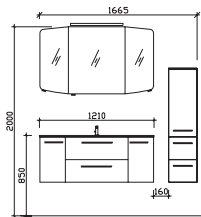

Block bestehend aus:

Spiegelschrank
SEAE00312G1260S
Mineralmarmor-Waschtisch
BME035M1210101
Waschtischunterschrank
W01035M12MN111S
Highboard
UGL513033BN111S

H/B/T in mm	Art.-Nr. Lieferant	EAN-Nr.	Artikel-Nr.	Front	Korpus
1680	SET-015-022	4017026157805		Weiß Hochglanz	Weiß Glanz
1680	SET-015-023	4017026157812		Graphit Struktur quer NB	Graphit Struktur quer NB
1680	SET-015-024	4017026157829		Riviera Eiche quer NB	Riviera Eiche quer NB