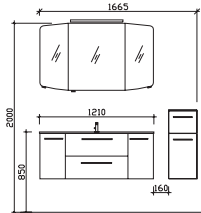

Block 1210 mm

Block bestehend aus:

Spiegelschrank
SEAE00312G1040S
Mineralmarmor-Waschtisch
BME035M1210101
Waschtischunterschrank
W01035M12MN155S

H/B/T in mm	Art.-Nr. Lieferant	EAN-Nr.	Artikel-Nr.	Front	Korpus
1210	SET-015-010	4017026154743		Weiß Hochglanz	Weiß Glanz
1210	SET-015-011	4017026154750		Graphit Struktur quer NB	Graphit Struktur quer NB
1210	SET-015-012	4017026154767		Riviera Eiche quer NB	Riviera Eiche quer NB