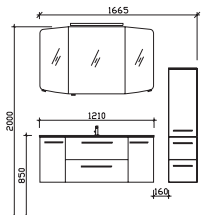

Block bestehend aus:

Spiegelschrank
SEAE00312G1260S
Mineralmarmor-Waschtisch
BME035M1210101
Waschtischunterschrank
W01035M12MN111S
Highboard
UGL513033BN111S

H/B/T in mm	Art.-Nr. Lieferant	EAN-Nr.	Artikel-Nr.	Front	Korpus
1680	SET-015-022	4017026157805		Weiß Hochglanz	Weiß Glanz
1680	SET-015-023	4017026157812		Graphit Struktur quer NB	Graphit Struktur quer NB
1680	SET-015-024	4017026157829		Riviera Eiche quer NB	Riviera Eiche quer NB