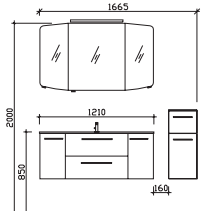

Block 1210 mm

Block bestehend aus:

Spiegelschrank
SEAE00312G1040S
Mineralmarmor-Waschtisch
BME035M1210101
Waschtischunterschrank
W01035M12MN155S

H/B/T in mm	Art.-Nr. Lieferant	EAN-Nr.	Artikel-Nr.	Front	Korpus
1210	SET-015-010	4017026154743		Weiß Hochglanz	Weiß Glanz
1210	SET-015-011	4017026154750		Graphit Struktur quer NB	Graphit Struktur quer NB
1210	SET-015-012	4017026154767		Riviera Eiche quer NB	Riviera Eiche quer NB