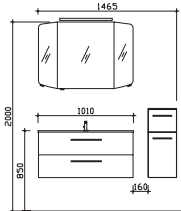

Block 1010 mm

Block bestehend aus:

Spiegelschrank
SEAE00310G1040S
Mineralmarmor-Waschtisch
BME035M1010101
Waschtischunterschrank
W01035M10MN155S

| H/B/T in mm | Art.-Nr. Lieferant | EAN-Nr. | Artikel-Nr. | Front | Korpus |
|-------------|--------------------|---------------|-------------|--------------------------|--------------------------|
| 1010 | SET-015-007 | 4017026154712 | | Weiß Hochglanz | Weiß Glanz |
| 1010 | SET-015-008 | 4017026154729 | | Graphit Struktur quer NB | Graphit Struktur quer NB |
| 1010 | SET-015-009 | 4017026154736 | | Riviera Eiche quer NB | Riviera Eiche quer NB |