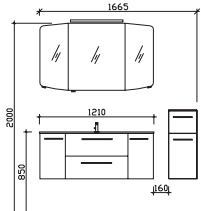

Block 1210 mm

Block bestehend aus:

Spiegelschrank
SEAE00312G1040S
Mineralmarmor-Waschtisch
BME035M1210101
Waschtischunterschrank
W01035M12MN155S

| H/B/T in mm | Art.-Nr. Lieferant | EAN-Nr. | Artikel-Nr. | Front | Korpus |
|-------------|--------------------|---------------|-------------|--------------------------|--------------------------|
| 1210 | SET-015-010 | 4017026154743 | | Weiß Hochglanz | Weiß Glanz |
| 1210 | SET-015-011 | 4017026154750 | | Graphit Struktur quer NB | Graphit Struktur quer NB |
| 1210 | SET-015-012 | 4017026154767 | | Riviera Eiche quer NB | Riviera Eiche quer NB |