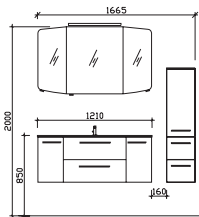

Block bestehend aus:

Spiegelschrank
SEAE00312G1260S
Mineralmarmor-Waschtisch
BME035M1210101
Waschtischunterschrank
W01035M12MN111S
Highboard
UGL513033BN111S

H/B/T in mm	Art.-Nr.	Lieferant	EAN-Nr.	Artikel-Nr.	Front	Korpus
1680	SET-015-022		4017026157805		Weiß Hochglanz	Weiß Glanz
1680	SET-015-023		4017026157812		Graphit Struktur quer NB	Graphit Struktur quer NB
1680	SET-015-024		4017026157829		Riviera Eiche quer NB	Riviera Eiche quer NB