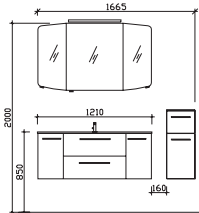

Block 1210 mm

Block bestehend aus:

Spiegelschrank
SEAE00312G1040S
Mineralmarmor-Waschtisch
BME035M1210101
Waschtischunterschrank
W01035M12MN155S

H/B/T in mm	Art.-Nr.	Lieferant	EAN-Nr.	Artikel-Nr.	Front	Korpus
1210	SET-015-010		4017026154743		Weiß Hochglanz	Weiß Glanz
1210	SET-015-011		4017026154750		Graphit Struktur quer NB	Graphit Struktur quer NB
1210	SET-015-012		4017026154767		Riviera Eiche quer NB	Riviera Eiche quer NB