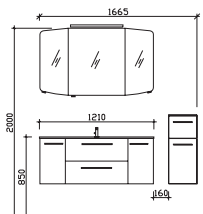

Block 1210 mm

Block bestehend aus:

Spiegelschrank  
SEAE00312G1040S  
Mineralmarmor-Waschtisch  
BME035M1210101  
Waschtischunterschrank  
W01035M12MN155S

H/B/T in mm	Art.-Nr. Lieferant	EAN-Nr.	Artikel-Nr.	Front	Korpus
1210	SET-015-010	4017026154743		Weiß Hochglanz	Weiß Glanz
1210	SET-015-011	4017026154750		Graphit Struktur quer NB	Graphit Struktur quer NB
1210	SET-015-012	4017026154767		Riviera Eiche quer NB	Riviera Eiche quer NB