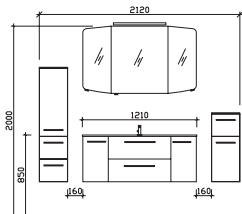

Block bestehend aus:

Spiegelschrank
SEAE00312G1260S
Mineralmarmor-Waschtisch
BME035M1210101
Waschtischunterschrank
W01035M12MN111S
Midischrank
MCL513033BN111S

H/B/T in mm	Art.-Nr.	Lieferant	EAN-Nr.	Artikel-Nr.	Front	Korpus
1680	SET-015-025		4017026157836		Weiß Hochglanz	Weiß Glanz
1680	SET-015-026		4017026157843		Graphit Struktur quer NB	Graphit Struktur quer NB
1680	SET-015-027		4017026157850		Riviera Eiche quer NB	Riviera Eiche quer NB