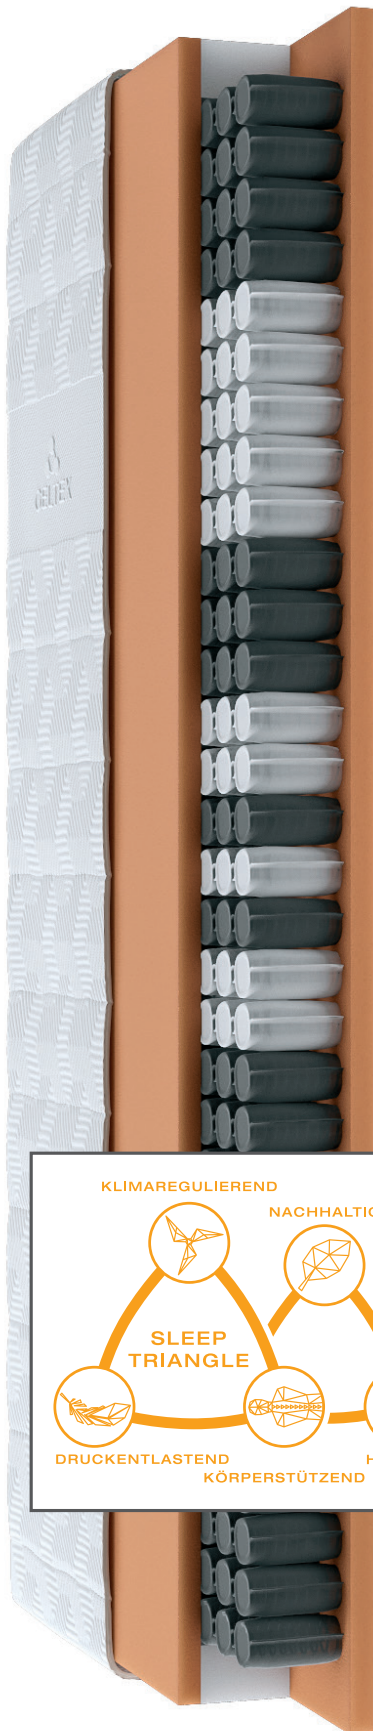

## Typenplan

Geltex® Starline Pure X5 TFK von Schlaraffia - Matratze H3 90 x 200 c

## Kern:

GELTEX® Technologie:

- ➔ Druckentlastend, körperstützend und klimaregulierend
- ➔ 7 Komfortzonen
- ➔ 12 cm hoher punktelastischer Tonnentaschenfederkern für eine optimale Körperunterstützung
- ➔ offene Struktur des Taschenfederkerns und offenerporiger GELTEX® Schaum für bessere Atmungsaktivität

**Kernhöhe ca. 18 cm GELTEX®**

(ca. 12 cm Taschenfederkern, 2x ca. 3 cm GELTEX®)