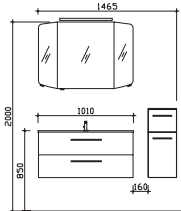

Block 1010 mm

Block bestehend aus:

Spiegelschrank  
SEAE00310G1040S  
Mineralmarmor-Waschtisch  
BME035M1010101  
Waschtischunterschrank  
W01035M10MN155S

H/B/T in mm	Art.-Nr. Lieferant	EAN-Nr.	Artikel-Nr.	Front	Korpus
1010	SET-015-007	4017026154712		Weiß Hochglanz	Weiß Glanz
1010	SET-015-008	4017026154729		Graphit Struktur quer NB	Graphit Struktur quer NB
1010	SET-015-009	4017026154736		Riviera Eiche quer NB	Riviera Eiche quer NB