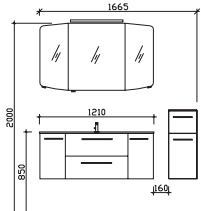

Block 1210 mm

Block bestehend aus:

Spiegelschrank  
SEAE00312G1040S  
Mineralmarmor-Waschtisch  
BME035M1210101  
Waschtischunterschrank  
W01035M12MN155S

H/B/T in mm	Art.-Nr. Lieferant	EAN-Nr.	Artikel-Nr.	Front	Korpus
1210	SET-015-010	4017026154743		Weiß Hochglanz	Weiß Glanz
1210	SET-015-011	4017026154750		Graphit Struktur quer NB	Graphit Struktur quer NB
1210	SET-015-012	4017026154767		Riviera Eiche quer NB	Riviera Eiche quer NB