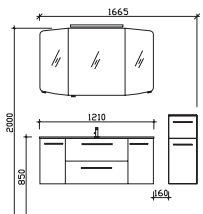

Block 1210 mm

Block bestehend aus:

Spiegelschrank
SEAE00312G1040S
Mineralmarmor-Waschtisch
BME035M1210101
Waschtischunterschrank
W01035M12MN155S

H/B/T in mm	Art.-Nr. Lieferant	EAN-Nr.	Artikel-Nr.	Front	Korpus
1210	SET-015-010	4017026154743		Weiß Hochglanz	Weiß Glanz
1210	SET-015-011	4017026154750		Graphit Struktur quer NB	Graphit Struktur quer NB
1210	SET-015-012	4017026154767		Riviera Eiche quer NB	Riviera Eiche quer NB