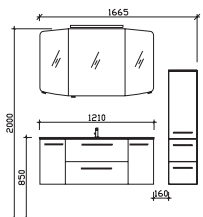

Block bestehend aus:

Spiegelschrank
SEAE00312G1260S
Mineralmarmor-Waschtisch
BME035M1210101
Waschtischunterschrank
W01035M12MN111S
Highboard
UGL513033BN111S

H/B/T in mm	Art.-Nr. Lieferant	EAN-Nr.	Artikel-Nr.	Front	Korpus
1680	SET-015-022	4017026157805		Weiß Hochglanz	Weiß Glanz
1680	SET-015-023	4017026157812		Graphit Struktur quer NB	Graphit Struktur quer NB
1680	SET-015-024	4017026157829		Riviera Eiche quer NB	Riviera Eiche quer NB