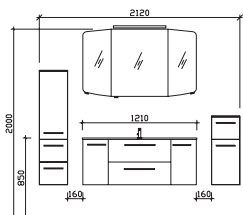

Block bestehend aus:

Spiegelschrank
SEAE00312G1260S
Mineralmarmor-Waschtisch
BME035M1210101
Waschtischunterschrank
W01035M12MN111S
Midischrank
MCL513033BN111S

H/B/T in mm	Art.-Nr. Lieferant	EAN-Nr.	Artikel-Nr.	Front	Korpus
1680	SET-015-025	4017026157836		Weiß Hochglanz	Weiß Glanz
1680	SET-015-026	4017026157843		Graphit Struktur quer NB	Graphit Struktur quer NB
1680	SET-015-027	4017026157850		Riviera Eiche quer NB	Riviera Eiche quer NB