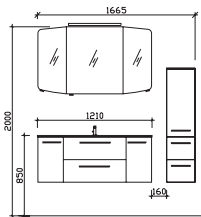

Block bestehend aus:

Spiegelschrank
SEAE00312G1260S
Mineralmarmor-Waschtisch
BME035M1210101
Waschtischunterschrank
W01035M12MN111S
Highboard
UGL513033BN111S

H/B/T in mm	Art.-Nr. Lieferant	EAN-Nr.	Artikel-Nr.	Front	Korpus
1680	SET-015-022	4017026157805		Weiß Hochglanz	Weiß Glanz
1680	SET-015-023	4017026157812		Graphit Struktur quer NB	Graphit Struktur quer NB
1680	SET-015-024	4017026157829		Riviera Eiche quer NB	Riviera Eiche quer NB