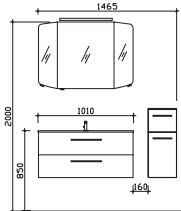

Block 1010 mm

Block bestehend aus:

Spiegelschrank
SEAE00310G1040S
Mineralmarmor-Waschtisch
BME035M1010101
Waschtischunterschrank
W01035M10MN155S

H/B/T in mm	Art.-Nr. Lieferant	EAN-Nr.	Artikel-Nr.	Front	Korpus
1010	SET-015-007	4017026154712		Weiß Hochglanz	Weiß Glanz
1010	SET-015-008	4017026154729		Graphit Struktur quer NB	Graphit Struktur quer NB
1010	SET-015-009	4017026154736		Riviera Eiche quer NB	Riviera Eiche quer NB