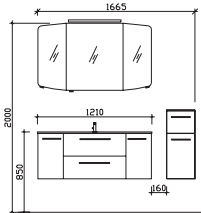

Block 1210 mm

Block bestehend aus:

Spiegelschrank
SEAE00312G1040S
Mineralmarmor-Waschtisch
BME035M1210101
Waschtischunterschrank
W01035M12MN155S

H/B/T in mm	Art.-Nr. Lieferant	EAN-Nr.	Artikel-Nr.	Front	Korpus
1210	SET-015-010	4017026154743		Weiß Hochglanz	Weiß Glanz
1210	SET-015-011	4017026154750		Graphit Struktur quer NB	Graphit Struktur quer NB
1210	SET-015-012	4017026154767		Riviera Eiche quer NB	Riviera Eiche quer NB