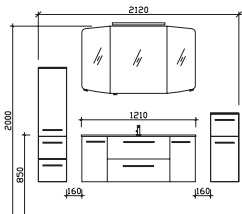

Block bestehend aus:

Spiegelschrank
SEAE00312G1260S
Mineralmarmor-Waschtisch
BME035M1210101
Waschtischunterschrank
W01035M12MN111S
Midischrank
MCL513033BN111S

H/B/T in mm	Art.-Nr. Lieferant	EAN-Nr.	Artikel-Nr.	Front	Korpus
1680	SET-015-025	4017026157836		Weiß Hochglanz	Weiß Glanz
1680	SET-015-026	4017026157843		Graphit Struktur quer NB	Graphit Struktur quer NB
1680	SET-015-027	4017026157850		Riviera Eiche quer NB	Riviera Eiche quer NB