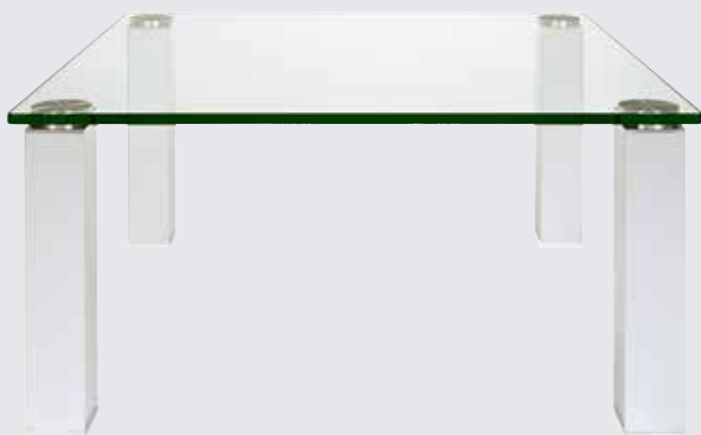

# DAS ORIGINAL

| <b>Standard-Ausführung für alle Rimini-Tische:</b> |  |   |
|--|--|---|
| ➤  | Klarglasplatte 15 mm mit polierten Kanten und Edelstahlklebetellern 80mm |   |
| ➤  | Tischhöhen in:   | <b>425 mm      485 mm</b>   |
| ➤  | Tischhöhen Beistelltische mit einem Fuß:                                 | <b>375 mm      445 mm      505 mm</b>   |
| ➤  | Applikationen in gerader Ausführung:                                     | <b>titansilber lackiert, goldfarben lackiert, sowie in Standard-RAL-Farben lackiert</b> |

### METALL - TISCHBEINE erhältlich in:

| Hochglanz verchromt | Nickel matt | Titan-silber lackiert | Goldfarbig lackiert | RAL lackiert z.Bsp.9005 tief-schwarz | RAL lackiert z.Bsp.9003 signalweiß |
|---------------------|-------------|-----------------------|---------------------|--------------------------------------|------------------------------------|
|                     |             |                       |                     |                                      |                                    |

### Ausführung:

- Klarglasplatte 15 mm mit polierten Kanten
- Edelstahlklebeteller Ø 80mm
- Tischhöhe: **425 mm**
- Applikationen titansilber in gerader Ausführung