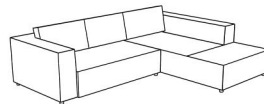

Lehne bei Doppelliege:

Federkern mit Spezialschaumauflage und weiche Polstervliesmatte

Sitzgruppe Heaven COLORS Style (9860)

Alle angegebenen Maße sind Zirkumaße!
 Alle angeführten Skizzen dienen lediglich als Symbolskizzen!

Gesamthöhe: 66 cm
 Gesamthöhe mit Kissen: 85 cm
 Gesamttiefe: 112 cm
 Sitzhöhe: 38 cm
 Sitztiefe: 87 cm
 Sitztiefe mit Kissen: 70 cm
 Armteihöhe: 66 cm
 Armteibreite: 25 cm

*Bestellnummer in () für
 spiegelbildliche Variante

Bestellnummer

Sitzgruppe „S“ bestehend aus:
**Inkl. 1 Rückenkissen 108x42
 und 1 Rückenkissen 85x42**

110-106, 946-132
 (120-106, 945-132)*

Sitzgruppe „M“ bestehend aus:
**Inkl. 2 Rückenkissen 75x42
 und 1 Rückenkissen 85x42**

210-146, 946-191
 (220-146, 945-191)*

Sitzgruppe „XL“ bestehend aus:
Inkl. 3 Rückenkissen 85x42

210-166, 946-191
 (220-166, 945-191)*

Maß:
 Tiefe:

242x162

-

282x221

-