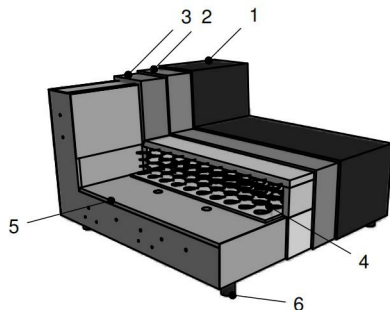

Polsterung: Leger. Eine modellbedingte Wellenbildung ist warentypisch.

- 1: Bezug: Stoff
- 2: Feinpolsterung: weiche Polstervliesmatte unter dem Bezug
- 3: Lehne: Polyätherschaum
  Lehne bei Doppelliege: Federkern mit Spezialschaumauflage
- 4: Sitz: Sitzqualitäten (siehe oben)
- 5: Untergestell
- 6: Füße

Bei Bestellung bitte angeben:

- Modellname (Modellnummer)
- Bestellnummer
- Bezug (Achtung: bei Kombi genaue Angaben)
- Rücken Futter oder Rücken echt
- Fußart

Füße 4,5

Aufpreis

Aufpreis

Gestell:

Hartholz, Weichholz, Spanplatten und Sperrholzplatten

Sitz:

Federkern mit Spezialschaumauflage und weiche Polstervliesmatte

Lehne:

hochwertiger Polyätherschaum und weiche Polstervliesmatte

Lehne bei Doppelliege:

Federkern mit Spezialschaumauflage und weiche Polstervliesmatte