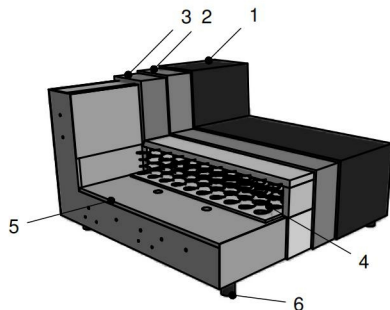

# Sitzgruppe Heaven COLORS Style (9860)

Alle angegebenen Maße sind Zirkumaße!

**Sitzqualitäten:**

Federkern mit Spezialschaumauflage

**Grundausrüstung:**

leger gepolstert

Polsterung: Leger. Eine modellbedingte Wellenbildung ist warentypisch.