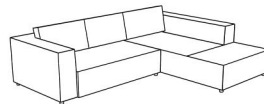

# Sitzgruppe Heaven COLORS Style (9860)

**Alle angegebenen Maße sind Zirkumaße!  
Alle angeführten Skizzen dienen lediglich als Symbolskizzen!**

Gesamthöhe: 66 cm  
Gesamthöhe mit Kissen: 85 cm  
Gesamttiefe: 112 cm  
Sitzhöhe: 38 cm  
Sitztiefe: 87 cm  
Sitztiefe mit Kissen: 70 cm  
Armteihöhe: 66 cm  
Armteibbreite: 25 cm

\*Bestellnummer in ( ) für  
spiegelbildliche Variante

**Bestellnummer**

Sitzgruppe „S“ bestehend aus:  
**Inkl. 1 Rückenkissen 108x42  
und 1 Rückenkissen 85x42**

**110-106, 946-132**  
(120-106, 945-132)\*

Sitzgruppe „M“ bestehend aus:  
**Inkl. 2 Rückenkissen 75x42  
und 1 Rückenkissen 85x42**

**210-146, 946-191**  
(220-146, 945-191)\*

Sitzgruppe „XL“ bestehend aus:  
**Inkl. 3 Rückenkissen 85x42**

**210-166, 946-191**  
(220-166, 945-191)\*