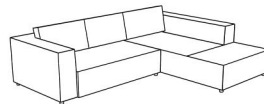

# Sitzgruppe Heaven COLORS Style (9860)

**Alle angegebenen Maße sind Zirkumaße!  
Alle angeführten Skizzen dienen lediglich als Symbolskizzen!**

Gesamthöhe: 66 cm  
Gesamthöhe mit Kissen: 85 cm  
Gesamttiefe: 112 cm  
Sitzhöhe: 38 cm  
Sitztiefe: 87 cm  
Sitztiefe mit Kissen: 70 cm  
Armteihöhe: 66 cm  
Armteibbreite: 25 cm

\*Bestellnummer in ( ) für  
spiegelbildliche Variante

**Bestellnummer** →

Sitzgruppe „S“ bestehend aus:  
**Inkl. 1 Rückenkissen 108x42  
und 1 Rückenkissen 85x42**

**110-106, 946-132**  
(120-106, 945-132)\*

Sitzgruppe „M“ bestehend aus:  
**Inkl. 2 Rückenkissen 75x42  
und 1 Rückenkissen 85x42**

**210-146, 946-191**  
(220-146, 945-191)\*

Sitzgruppe „XL“ bestehend aus:  
**Inkl. 3 Rückenkissen 85x42**

**210-166, 946-191**  
(220-166, 945-191)\*