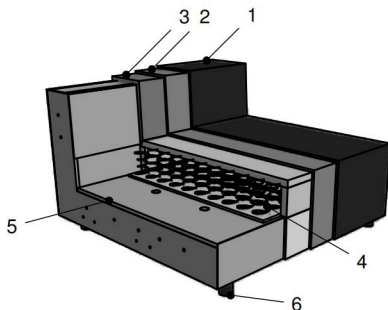

# Sitzgruppe Heaven COLORS Style (9860)

Alle angegebenen Maße sind Zirkumaße!

**Sitzqualitäten:**

Federkern mit Spezialschaumauflage

**Grundausrüstung:**

leger gepolstert

Polsterung: Leger. Eine modellbedingte Wellenbildung ist warentypisch.