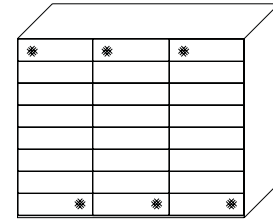

**Innenausstattung
Texline**

Breite/ Höhe/Tiefe: (in cm)	81 81		91 91		Glasausführung ↓	
	B167 H222 T68	B167 H240 T68	B188 H222 T68	B188 H240 T68		
	42075 EUR	42082 EUR	42076 EUR	42083 EUR	A1/A3 A4/C1	
	42075 EUR	42082 EUR	42076 EUR	42083 EUR	C6	
	97 97		110 110		Glasausführung ↓	
	B200 H222 T68	B200 H240 T68	B225 H222 T68	B225 H240 T68		
	56182 EUR	56186 EUR	42077 EUR	42084 EUR	A1/A3 A4/C1	
	56182 EUR	56186 EUR	42077 EUR	42084 EUR	C6	
	81 81 81			91 91 91		Glasausführung ↓
	B249 H222 T68	B249 H240 T68	B280 H222 T68	B280 H240 T68		
	42078 EUR	42085 EUR	42079 EUR	42086 EUR	A1/A3 A4/C1	
	42078 EUR	42085 EUR	42079 EUR	42086 EUR	C6	