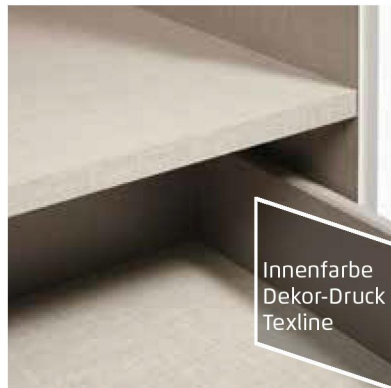

Qualitätsmerkmale

ORANGE ZERLEGT

ORANGE

zeitlose Optik

attraktive Frontgestaltungen

langlebige Produktqualität

ausgezeichnete Möbelbeschläge

umfangreiches Zubehör

Qualität und Material

10 Jahre Herstellergarantie!

WOODMAX Spanplatten
Die wohngesunde Frischholz-Spanplatte, speziell für die Verwendung in Wohnräumen, mit dem Prädikat „Schadstoffarm“. Für unsere Woodmax-Spanplatte verwenden wir nur unbelastete Schwach- und Bruchhölzer aus nachhaltigem Forstbetrieb regionaler Wälder.

Unser Rohstoff aus der Natur
Für seinen Plattenwerkstoff erhielt verschiedene Auszeichnungen. Strenge Prüfungen von neutralen Instituten bestätigen kontinuierlich die Unbedenklichkeit von Material und Verfahren.

Dekor-Druck
Die Möbelteile mit Dekor-Druck haben eine gleichmäßig schöne, strapazierfähige Oberfläche.

Belastbarkeit
Die Belastungsgrenzen für alle Möbel- und Zubehörteile finden Sie in der „Belastungstabelle“

Ausgezeichnet und zertifiziert

made in GERMANY
Nachhaltig gefertigt

www.blauer-engel.de/uz38