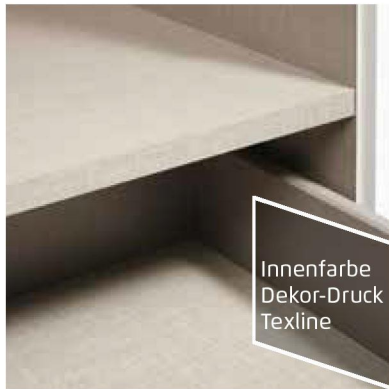

Qualitätsmerkmale

ORANGE ZERLEGT

ORANGE

Innenfarbe
Dekor-Druck
Texline