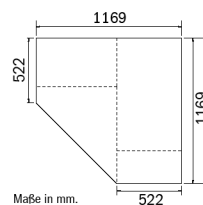

Alabama

ORANGE ZERLEGT

ORANGE

MOD.-NR.	FRONTAUSFÜHRUNG ▶	DEKOR-DRUCK		HOCHGLANZ
KORPUSFARBEN ▼		korpusfarben	alpinweiß	weiß
Dekor-Druck Eiche Sonoma		AD184	AD186	AD189
Dekor-Druck Eiche Artisan		AD561	AD562	AD563
grau-metallic		AD185	AD187	AD190
alpinweiß		AD183	AD183	AD188
seidengrau		AD524	AD525	AD526

GRIFFE ▶	ALUFARBEN

ECKSCHRÄNKE	Breite in cm	117	117	100	100
	Skizze				
	Bezeichnung	Drehtüren-Eckschrank		Drehtüren-Eckschrank	
	Bezeichnung	2-türig		2-türig, 2 Spiegeltüren	
	Maße (B/T)	↔117 cm ↗117 cm		↔100 cm ↗102 cm	
HÖHE 210 CM	▼ Art.-Nr.	▼ Preis	...	HÖHE 210 CM	
Dekor-Druck	4092		5093	4062	5062
Hochglanz	40L9		---	40L7	---
HÖHE 229 CM	▼ Art.-Nr.	▼ Preis	...	HÖHE 229 CM	
Dekor-Druck	17D6		18S6	17D7	18S7
Hochglanz	17L6		18S6	17L7	18S7

Platzbedarf für Eckschränke 45°: