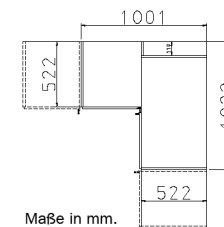

Platzbedarf für Eckschränke 90°:

■ Extras für Schränke siehe

ORANGE - ZERLEGT Zubehör 1.0.