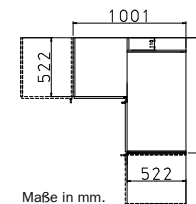

Platzbedarf für Eckschränke 90°: