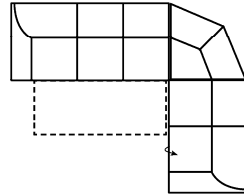

Modell: TALOS-LE18

Artikelbezeichnung

3FL-E-2BKR
Vorzugskombination

Breite	-
Höhe	95 cm
Tiefe	97 cm
Sitzhöhe	48 cm
Sitztiefe	53 cm
Liegefläche	217 x 119 cm
Stellfläche	282 x 225 cm

Stoffgruppe VI

Stoffgruppe VII

Stoffgruppe VIII