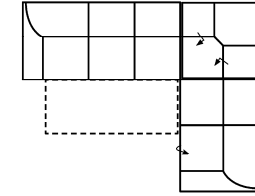

Modell: TALOS-LE18

Artikelbezeichnung

3FL-E-2BKR
Vorzugskombination

Breite	-
Höhe	95 cm
Tiefe	97 cm
Sitzhöhe	48 cm
Sitztiefe	53 cm
Liegefläche	217 x 119 cm
Stellfläche	282 x 225 cm

Stoffgruppe VI

Stoffgruppe VII

Stoffgruppe VIII

2BKL-E-3FR
Vorzugskombination

Breite	-
Höhe	95 cm
Tiefe	97 cm
Sitzhöhe	48 cm
Sitztiefe	53 cm
Liegefläche	217 x 119 cm
Stellfläche	225 x 282 cm

3FL-ER-2BKR
Vorzugskombination

Breite	-
Höhe	95 cm
Tiefe	97 cm
Sitzhöhe	48 cm
Sitztiefe	53 cm
Liegefläche	217 x 119 cm
Stellfläche	282 x 225 cm