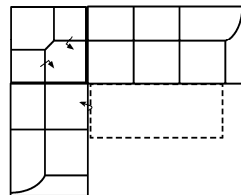

Modell: TALOS-LE18

Artikelbezeichnung

3FL-E-2BKR
Vorzugskombination

Breite	-
Höhe	95 cm
Tiefe	97 cm
Sitzhöhe	48 cm
Sitztiefe	53 cm
Liegefläche	217 x 119 cm
Stellfläche	282 x 225 cm

Stoffgruppe VI

Stoffgruppe VII

Stoffgruppe VIII

2BKL-E-3FR
Vorzugskombination

Breite	-
Höhe	95 cm
Tiefe	97 cm
Sitzhöhe	48 cm
Sitztiefe	53 cm
Liegefläche	217 x 119 cm
Stellfläche	225 x 282 cm

3FL-ER-2BKR
Vorzugskombination

Breite	-
Höhe	95 cm
Tiefe	97 cm
Sitzhöhe	48 cm
Sitztiefe	53 cm
Liegefläche	217 x 119 cm
Stellfläche	282 x 225 cm

Artikelbezeichnung

2BKL-ER-3FR
Vorzugskombination

Breite	-
Höhe	95 cm
Tiefe	97 cm
Sitzhöhe	48 cm
Sitztiefe	53 cm
Liegefläche	217 x 119 cm
Stellfläche	225 x 282 cm

Stoffgruppe VI

Stoffgruppe VII

Stoffgruppe VIII

2BKL-ER-3FBB-OTTR
Vorzugskombination

Breite	-
Höhe	95 cm
Tiefe	97 cm
Sitzhöhe	48 cm
Sitztiefe	53 cm
Liegefläche	276 x 119 cm
Stellfläche	225 x 343 x 165 cm

OTTL-3FBB-ER-2BKR
Vorzugskombination

Breite	-
Höhe	95 cm
Tiefe	97 cm
Sitzhöhe	48 cm
Sitztiefe	53 cm
Liegefläche	276 x 119 cm
Stellfläche	165 x 343 x 225 cm