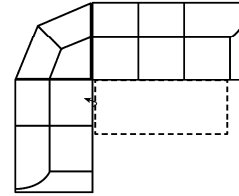

mögliche Abkürzungen der Typenbezeichnung

- .. L links
- .. R rechts
- .. 3 Sofa 3-sitzig
- .. 2 Sofa2- sitzig
- .. 1 Element / Sessel
- .. ER Ecke mit Relaxfunktion
- .. E Ecke ohne Relaxfunktion
- .. ERZ Ecke mit Relaxfunktion - zerlegbar
- .. BK Bettkasten
- .. F Funktion
- .. BB ohne Armteil
- .. KBB mit Bettkasten, ohne Armteil
- .. OTT Ottomane mit AL. Rechts o. Links
- .. M Motor (elekt. Sitzverstellung)

Modell: TALOS-LE18

Artikelbezeichnung

3FL-E-2BKR
Vorzugskombination

Breite	-
Höhe	95 cm
Tiefe	97 cm
Sitzhöhe	48 cm
Sitztiefe	53 cm
Liegefläche	217 x 119 cm
Stellfläche	282 x 225 cm

Stoffgruppe VI

Stoffgruppe VII

Stoffgruppe VIII

2BKL-E-3FR
Vorzugskombination

Breite	-
Höhe	95 cm
Tiefe	97 cm
Sitzhöhe	48 cm
Sitztiefe	53 cm
Liegefläche	217 x 119 cm
Stellfläche	225 x 282 cm

3FL-ER-2BKR
Vorzugskombination

Breite	-
Höhe	95 cm
Tiefe	97 cm
Sitzhöhe	48 cm
Sitztiefe	53 cm
Liegefläche	217 x 119 cm
Stellfläche	282 x 225 cm

Artikelbezeichnung

2BKL-ER-3FR
Vorzugskombination

Breite	-
Höhe	95 cm
Tiefe	97 cm
Sitzhöhe	48 cm
Sitztiefe	53 cm
Liegefläche	217 x 119 cm
Stellfläche	225 x 282 cm

Stoffgruppe VI

Stoffgruppe VII

Stoffgruppe VIII