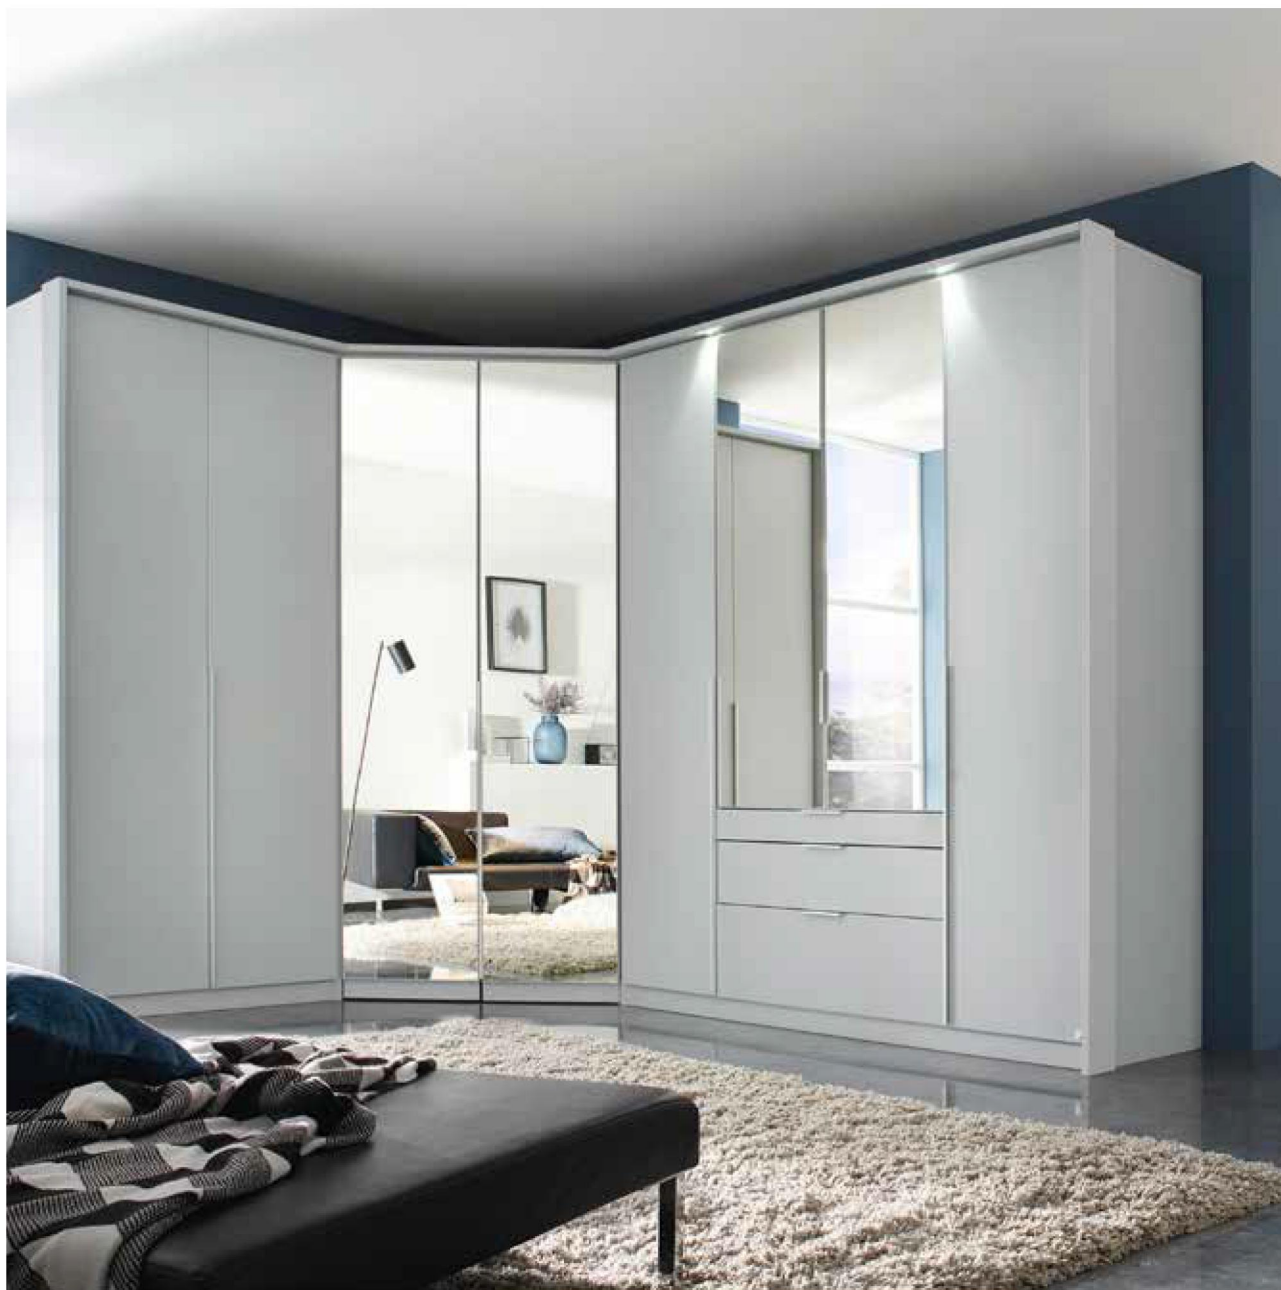

ORANGE

Alabama

ORANGE ZERLEGT

Korpusfarben

Frontfarben

Frontfarben

■ Extras für Schränke siehe

ORANGE - ZERLEGT Zubehör 1.0.