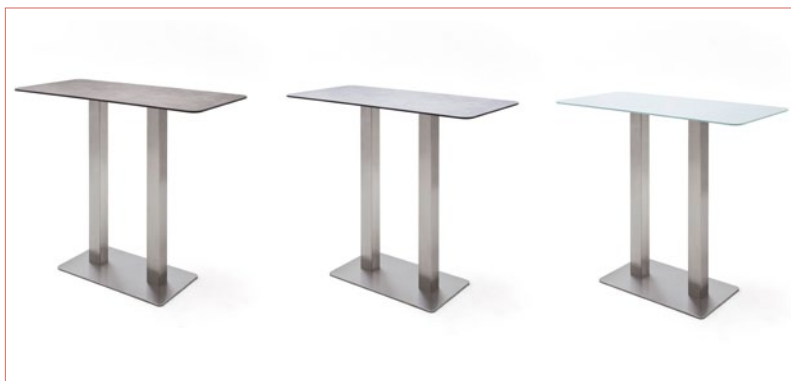

VPE: 1

Säule: Rundrohr, Edelstahl gebürstet

Bodenplatte: Edelstahl gebürstet, ummantelt

Tischplatte

- ZAR1EGKM** Sicherheitsglas mit Keramik in mokka
- ZAR1EGKH** Sicherheitsglas mit Keramik in hellgrau
- ZAR1EGRW** Sicherheitsglas matt reinweiß lackiert

Bartisch **ZARINA 2**

B - H - T: ca. 70 - 105 - 70 cm

VPE: 1

Säule: Quadratrohr, Edelstahl gebürstet

Bodenplatte: Edelstahl gebürstet, ummantelt

Tischplatte

- ZAR2EGKM** Sicherheitsglas mit Keramik in mokka
- ZAR2EGKH** Sicherheitsglas mit Keramik in hellgrau
- ZAR2EGRW** Sicherheitsglas matt reinweiß lackiert

Bartisch **ZARINA 3**

B - H - T: ca. 120 - 105 - 60 cm

VPE: 1

Säule: Quadratrohr, Edelstahl gebürstet

Bodenplatte: Edelstahl gebürstet, ummantelt

Tischplatte

- ZAR3EGKM** Sicherheitsglas mit Keramik in mokka
- ZAR3EGKH** Sicherheitsglas mit Keramik in hellgrau
- ZAR3EGRW** Sicherheitsglas matt reinweiß lackiert

Bartisch **ZARINA 1** mit Barstuhl GIULIA

Bartisch **ZARINA 2** mit Barstuhl GIULIA

Bartisch **ZARINA 3** mit Barstuhl GIULIA