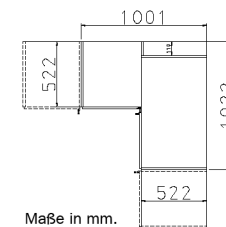

Platzbedarf für Eckschränke 90°:

■ Extras für Schränke siehe

ORANGE - ZERLEGT Zubehör 1.0.