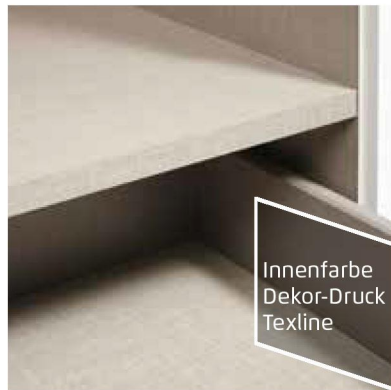

Qualitätsmerkmale

ORANGE ZERLEGT

ORANGE

zeitlose Optik

attraktive Frontgestaltungen

langlebige Produktqualität

ausgezeichnete Möbelbeschläge

umfangreiches Zubehör

Qualität und Material

10 Jahre Herstellergarantie!

WOODMAX Spanplatten
Die wohngesunde Frischholz-Spanplatte, speziell für die Verwendung in Wohnräumen, mit dem Prädikat „Schadstoffarm“. Für unsere Woodmax-Spanplatte verwenden wir nur unbelastete Schwach- und Bruchhölzer aus nachhaltigem Forstbetrieb regionaler Wälder.

Unser Rohstoff aus der Natur
Für seinen Plattenwerkstoff erhielt verschiedene Auszeichnungen. Strenge Prüfungen von neutralen Instituten bestätigen kontinuierlich die Unbedenklichkeit von Material und Verfahren.

Dekor-Druck
Die Möbelteile mit Dekor-Druck haben eine gleichmäßig schöne, strapazierfähige Oberfläche.

Belastbarkeit
Die Belastungsgrenzen für alle Möbel- und Zubehörteile finden Sie in der „Belastungstabelle“

Ausgezeichnet und zertifiziert

made in GERMANY
Nachhaltig gefertigt

www.blauer-engel.de/uz38