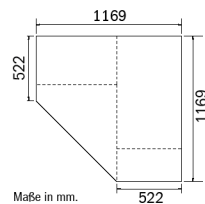

Alabama

ORANGE ZERLEGT

ORANGE

MOD.-NR.	FRONTAUSFÜHRUNG ▶	DEKOR-DRUCK		HOCHGLANZ
KORPUSFARBEN ▼		korpusfarben	alpinweiß	weiß
Dekor-Druck Eiche Sonoma		AD184	AD186	AD189
Dekor-Druck Eiche Artisan		AD561	AD562	AD563
grau-metallic		AD185	AD187	AD190
alpinweiß		AD183	AD183	AD188
seidengrau		AD524	AD525	AD526

GRIFFE ▶	ALUFARBEN

ECKSCHRÄNKE	Breite in cm	117	117	100	100
	Skizze				
	Bezeichnung	Drehtüren-Eckschrank		Drehtüren-Eckschrank	
	Bezeichnung	2-türig		2-türig, 2 Spiegeltüren	
	Maße (B/T)	↔117 cm ↗117 cm		↔100 cm ↗102 cm	
HÖHE 210 CM	▼ Art.-Nr.	▼ Preis	...	HÖHE 210 CM	
Dekor-Druck	4092		5093	4062	5062
Hochglanz	40L9		---	40L7	---
HÖHE 229 CM	▼ Art.-Nr.	▼ Preis	...	HÖHE 229 CM	
Dekor-Druck	17D6		18S6	17D7	18S7
Hochglanz	17L6		18S6	17L7	18S7

Platzbedarf für Eckschränke 45°: