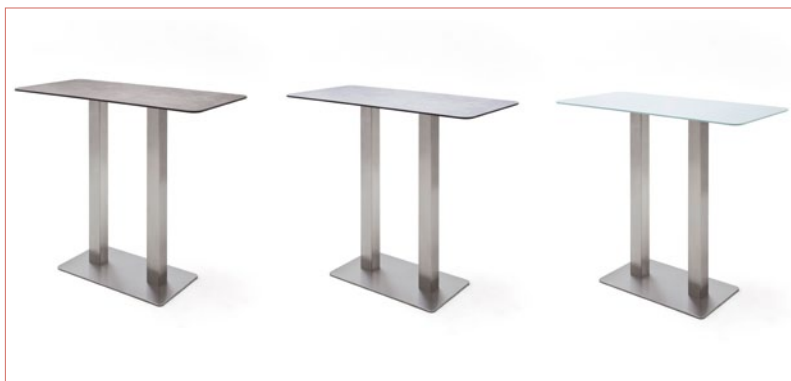

Tischplatte

ZAR3EGKM Sicherheitsglas mit Keramik in mokka

ZAR3EGKH Sicherheitsglas mit Keramik in hellgrau

ZAR3EGRW Sicherheitsglas matt reinweiß lackiert

Bartisch **ZARINA 1** mit Barstuhl GIULIA