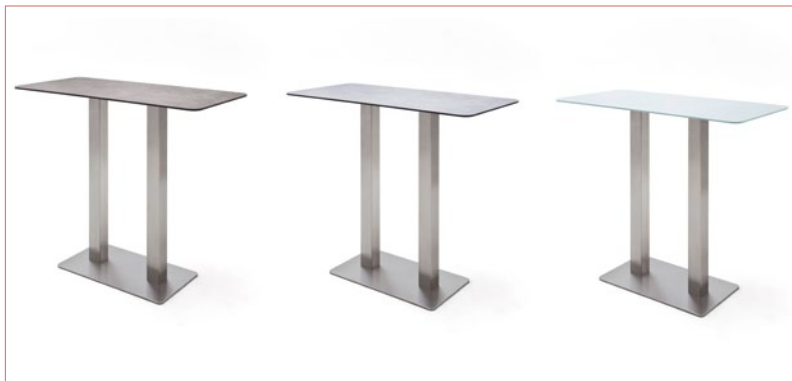

Tischplatte

ZAR3EGKM Sicherheitsglas mit Keramik in mokka

ZAR3EGKH Sicherheitsglas mit Keramik in hellgrau

ZAR3EGRW Sicherheitsglas matt reinweiß lackiert

Bartisch **ZARINA 1** mit Barstuhl GIULIA