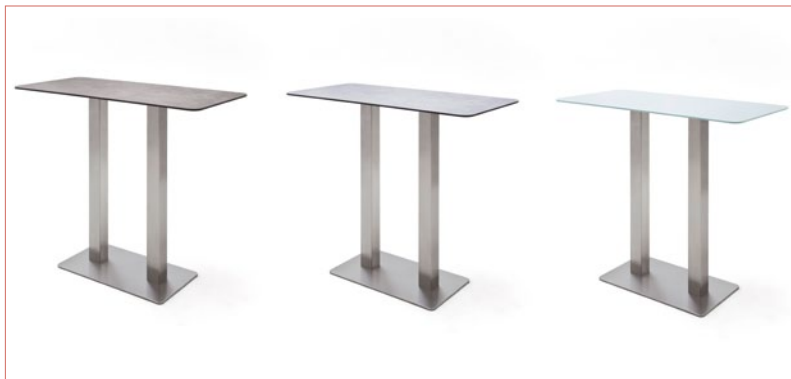

VPE: 1

Säule: Rundrohr, Edelstahl gebürstet

Bodenplatte: Edelstahl gebürstet, ummantelt

Tischplatte

- ZAR1EGKM** Sicherheitsglas mit Keramik in mokka
- ZAR1EGKH** Sicherheitsglas mit Keramik in hellgrau
- ZAR1EGRW** Sicherheitsglas matt reinweiß lackiert

Bartisch **ZARINA 2**

B - H - T: ca. 70 - 105 - 70 cm

VPE: 1

Säule: Quadratrohr, Edelstahl gebürstet

Bodenplatte: Edelstahl gebürstet, ummantelt

Tischplatte

- ZAR2EGKM** Sicherheitsglas mit Keramik in mokka
- ZAR2EGKH** Sicherheitsglas mit Keramik in hellgrau
- ZAR2EGRW** Sicherheitsglas matt reinweiß lackiert

Bartisch **ZARINA 3**

B - H - T: ca. 120 - 105 - 60 cm

VPE: 1

Säule: Quadratrohr, Edelstahl gebürstet

Bodenplatte: Edelstahl gebürstet, ummantelt

Tischplatte

- ZAR3EGKM** Sicherheitsglas mit Keramik in mokka
- ZAR3EGKH** Sicherheitsglas mit Keramik in hellgrau
- ZAR3EGRW** Sicherheitsglas matt reinweiß lackiert

Bartisch **ZARINA 1** mit Barstuhl GIULIA

Bartisch **ZARINA 2** mit Barstuhl GIULIA

Bartisch **ZARINA 3** mit Barstuhl GIULIA