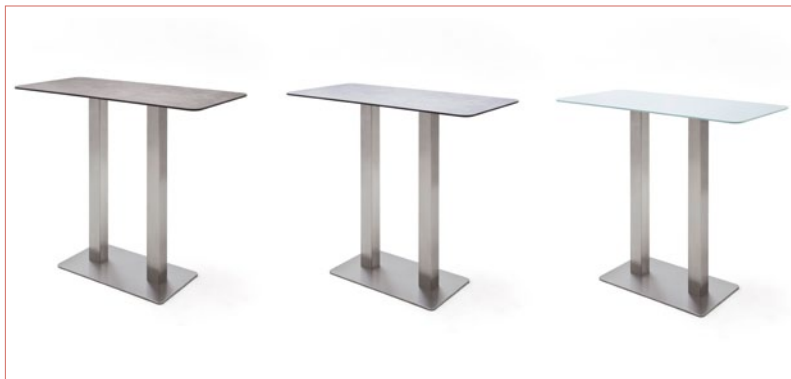

Tischplatte

ZAR3EGKM Sicherheitsglas mit Keramik in mokka

ZAR3EGKH Sicherheitsglas mit Keramik in hellgrau

ZAR3EGRW Sicherheitsglas matt reinweiß lackiert

Bartisch **ZARINA 1** mit Barstuhl GIULIA