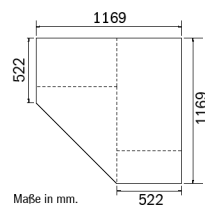

Alabama

ORANGE ZERLEGT

ORANGE

MOD.-NR.	FRONTAUSFÜHRUNG ▶	DEKOR-DRUCK		HOCHGLANZ
KORPUSFARBEN ▼		korpusfarben	alpinweiß	weiß
Dekor-Druck Eiche Sonoma		AD184	AD186	AD189
Dekor-Druck Eiche Artisan		AD561	AD562	AD563
grau-metallic		AD185	AD187	AD190
alpinweiß		AD183	AD183	AD188
seidengrau		AD524	AD525	AD526

GRIFFE ▶	ALUFARBEN

ECKSCHRÄNKE	Breite in cm	117	117	100	100
	Skizze				
	Bezeichnung	Drehtüren-Eckschrank		Drehtüren-Eckschrank	
	Bezeichnung	2-türig		2-türig, 2 Spiegeltüren	
	Maße (B/T)	↔117 cm ↗117 cm		↔100 cm ↗102 cm	
HÖHE 210 CM	▼ Art.-Nr.	▼ Preis	...	HÖHE 210 CM	
Dekor-Druck	4092		5093	4062	5062
Hochglanz	40L9		---	40L7	---
HÖHE 229 CM	▼ Art.-Nr.	▼ Preis	...	HÖHE 229 CM	
Dekor-Druck	17D6		18S6	17D7	18S7
Hochglanz	17L6		18S6	17L7	18S7

Platzbedarf für Eckschränke 45°: