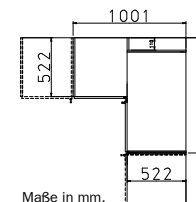

Platzbedarf für Eckschränke 90°: