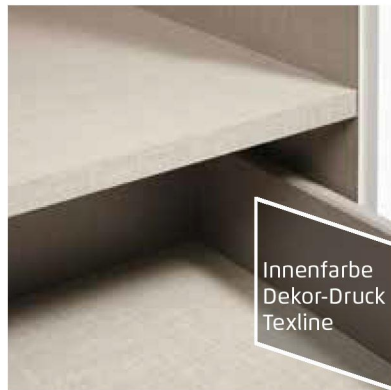

Qualitätsmerkmale

ORANGE ZERLEGT

ORANGE

zeitlose Optik

attraktive Frontgestaltungen

langlebige Produktqualität

ausgezeichnete Möbelbeschläge

umfangreiches Zubehör

Qualität und Material

10 Jahre Herstellergarantie!

WOODMAX Spanplatten
Die wohngesunde Frischholz-Spanplatte, speziell für die Verwendung in Wohnräumen, mit dem Prädikat „Schadstoffarm“. Für unsere Woodmax-Spanplatte verwenden wir nur unbelastete Schwach- und Bruchhölzer aus nachhaltigem Forstbetrieb regionaler Wälder.

Unser Rohstoff aus der Natur
Für seinen Plattenwerkstoff erhielt verschiedene Auszeichnungen. Strenge Prüfungen von neutralen Instituten bestätigen kontinuierlich die Unbedenklichkeit von Material und Verfahren.

Dekor-Druck
Die Möbelteile mit Dekor-Druck haben eine gleichmäßig schöne, strapazierfähige Oberfläche.

Belastbarkeit
Die Belastungsgrenzen für alle Möbel- und Zubehörteile finden Sie in der „Belastungstabelle“

Ausgezeichnet und zertifiziert

made in GERMANY
Nachhaltig gefertigt