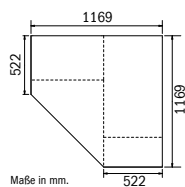

ALABAMA

rauch ORANGE ZERLEGT

MOD.-NR.	FRONTAUSFÜHRUNG ▶	DEKOR-DRUCK				HOCHGLANZ	
KORPUSFARBEN ▼		korpusfarben, Griffe alufarben	korpusfarben, Griffe grau-metallic	alpinweiß, Griffe alufarben	alpinweiß, Griffe grau-metallic	weiß, Griffe alufarben	weiß, Griffe grau-metallic
Dekor-Druck Eiche Sonoma		AD184	AL01G	AD186	AL11G	AD189	AL21G
Dekor-Druck Eiche Artisan		AD561	AL04G	AD562	AL14G	AD563	AL24G
alpinweiß		AD183	AL00G	AD183	AL00G	AD188	AL20G
champagner		AD368	AL05G	AD369	AL15G	AD399	AL25G
seidengrau		AD524	AL03G	AD525	AL13G	AD526	AL23G
grau-metallic		AD185	AL02G	AD187	AL12G	AD190	AL22G

GRIFFE ▶	ALUFARBEN	GRAU-METALLIC

ECKSCHRÄNKE	Breite in cm	117	117	100	100
	Skizze				
	Bezeichnung	Drehtüren-Eckschrank		Drehtüren-Eckschrank	
	Bezeichnung	2-türig		2-türig, 2 Spiegeltüren	
	Maße (B/T)	↔117 cm ↗117 cm		↔100 cm ↗102 cm	
HÖHE 210 CM	▼ Grifffarbe	▼ Art.-Nr.	▼ Preis	HÖHE 210 CM	
Dekor-Druck	alufarben	4092		5093	
	grau-metallic				
Hochglanz	alufarben	40L9		---	---
	grau-metallic				
HÖHE 229 CM	▼ Art.-Nr.	▼ Preis	HÖHE 229 CM		
Dekor-Druck	alufarben	17D6		18S6	
	grau-metallic				
Hochglanz	alufarben	17L6		18S6	
	grau-metallic				

Platzbedarf für Eckschränke 45°: