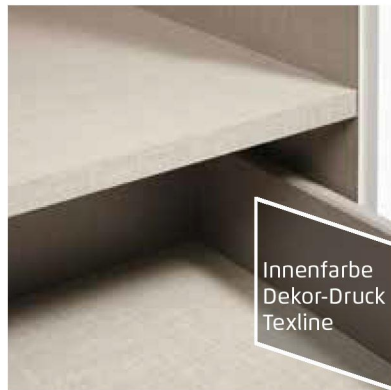

Qualitätsmerkmale

ORANGE ZERLEGT

ORANGE

Innenfarbe
Dekor-Druck
Texline